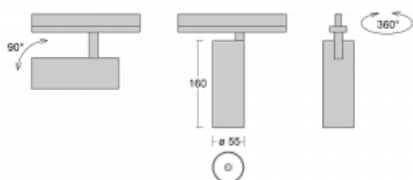

Leuchte

Vali55

178-100W-10GGE/940, W

Die Leuchte Vali55 ist mit ihren Abmessungen die kleinste zylindrische Leuchte in unserem Sortiment. Die Leuchten verfügen über 4 Arten von Scheinwerfern mit verschiedenen Halbwertwinkeln, was ebenfalls eine große Variation der Lichtleistung ermöglicht. Vali55 hat eine sehr subtile, minimalistische Form, und passt daher in viele Innenräume, in denen sie dezent und unaufdringlich wirkt. Die Leuchten können als Aufbau-, Pendel- oder Halbeinbauleuchten ausgeführt werden, wodurch sich ihr Einsatzspektrum erweitert. Dank dieser Eigenschaften können sie in Geschäftsräumen, Bars, Hotels oder Wohnhäusern eingesetzt werden.

Technische Zeichnung

Typ der Montage	Einbauleuchten
Typ der Ausstrahlung	Direkte
Form der Leuchte	Rundleuchte
Farbe der Leuchte	Weiss
Material	Aluminium
Lebensdauer	L80/B20 50 000 Stunden
Garantie	5 years
Beschreibung der Leuchte	Halbeinbauleuchte
Abmessungen	ø 55 mm × 160 mm
Gewicht	0.6 kg
Lichtquelle	LED MODUL
Art der Optik	Reflektor
Lichtstrom*	1750 lm
Farbtemperatur	4000 K Kalt weiss
Leuchtwirkungsgrad	88 lm/W
MacAdam Lichtquelle	3
Farbwiedergabeindex	90
Abstrahlwinkel	68°

Leistungsaufnahme* 20 W

Anschluss der Leuchte ON/OFF

Elektrische Spannung 220-240V

Frequenz 50/60Hz

 **CE** IP 20

*±10 %

Zum Herunterladen

Montageanleitung