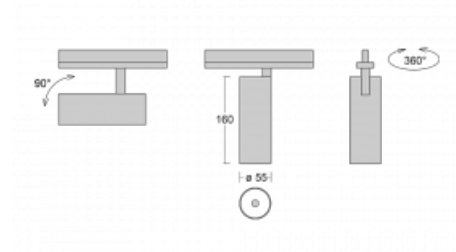

Leuchte

Vali55

178-100W-10GGE/930, W

Die Leuchte Vali55 ist mit ihren Abmessungen die kleinste zylindrische Leuchte in unserem Sortiment. Die Leuchten verfügen über 4 Arten von Scheinwerfern mit verschiedenen Halbwertwinkeln, was ebenfalls eine große Variation der Lichtleistung ermöglicht. Vali55 hat eine sehr subtile, minimalistische Form, und passt daher in viele Innenräume, in denen sie dezent und unaufdringlich wirkt. Die Leuchten können als Aufbau-, Pendel- oder Halbeinbauleuchten ausgeführt werden, wodurch sich ihr Einsatzspektrum erweitert. Dank dieser Eigenschaften können sie in Geschäftsräumen, Bars, Hotels oder Wohnhäusern eingesetzt werden.

Technische Zeichnung

Typ der Montage	Einbauleuchten
Typ der Ausstrahlung	Direkte
Form der Leuchte	Rundleuchte
Farbe der Leuchte	Weiss
Material	Aluminium
Lebensdauer	L80/B20 50 000 Stunden
Garantie	5 years
Beschreibung der Leuchte	Halbeinbauleuchte
Abmessungen	ø 55 mm × 160 mm
Lichtquelle	LED MODUL
Art der Optik	Reflektor
Lichtstrom*	1650 lm
Farbtemperatur	3000 K Warm weiss
Leuchtwirkungsgrad	83 lm/W
MacAdam Lichtquelle	3
Farbwiedergabeindex	90
Abstrahlwinkel	68°
Leistungsaufnahme*	20 W
Anschluss der Leuchte	ON/OFF
Elektrische Spannung	220-240V
Frequenz	50/60Hz

 **CE IP 20**

*±10 %

Zum Herunterladen

Montageanleitung

Fotografie