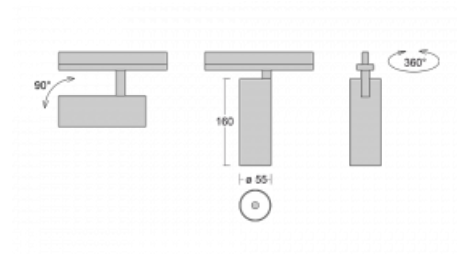

Leuchte

Vali55

178-100U-10GGE/940, W

Die Leuchte Vali55 ist mit ihren Abmessungen die kleinste zylindrische Leuchte in unserem Sortiment. Die Leuchten verfügen über 4 Arten von Scheinwerfern mit verschiedenen Halbwertwinkeln, was ebenfalls eine große Variation der Lichtleistung ermöglicht. Vali55 hat eine sehr subtile, minimalistische Form, und passt daher in viele Innenräume, in denen sie dezent und unaufdringlich wirkt. Die Leuchten können als Aufbau-, Pendel- oder Halbeinbauleuchten ausgeführt werden, wodurch sich ihr Einsatzspektrum erweitert. Dank dieser Eigenschaften können sie in Geschäftsräumen, Bars, Hotels oder Wohnhäusern eingesetzt werden.

Technische Zeichnung

Typ der Montage	Einbauleuchten
Typ der Ausstrahlung	Direkte
Form der Leuchte	Rundleuchte
Farbe der Leuchte	Weiss
Material	Aluminium
Lebensdauer	L80/B20 50 000 Stunden
Garantie	5 years
Beschreibung der Leuchte	Halbeinbauleuchte
Abmessungen	ø 55 mm × 160 mm
Lichtquelle	LED MODUL
Art der Optik	Reflektor
Lichtstrom*	1750 lm
Farbtemperatur	4000 K Kalt weiss
Leuchtwirkungsgrad	88 lm/W
MacAdam Lichtquelle	3
Farbwiedergabeindex	90
Abstrahlwinkel	27°
Leistungsaufnahme*	20 W
Anschluss der Leuchte	ON/OFF
Elektrische Spannung	220-240V
Frequenz	50/60Hz

 CE IP 20

*±10 %

Zum Herunterladen

Montageanleitung

Fotografie