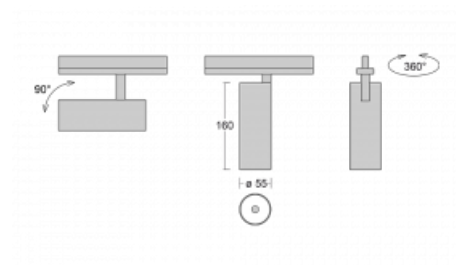

Leuchte

Vali55

178-100U-10GGE/930, W

Die Leuchte Vali55 ist mit ihren Abmessungen die kleinste zylindrische Leuchte in unserem Sortiment. Die Leuchten verfügen über 4 Arten von Scheinwerfern mit verschiedenen Halbwertwinkeln, was ebenfalls eine große Variation der Lichtleistung ermöglicht. Vali55 hat eine sehr subtile, minimalistische Form, und passt daher in viele Innenräume, in denen sie dezent und unaufdringlich wirkt. Die Leuchten können als Aufbau-, Pendel- oder Halbeinbauleuchten ausgeführt werden, wodurch sich ihr Einsatzspektrum erweitert. Dank dieser Eigenschaften können sie in Geschäftsräumen, Bars, Hotels oder Wohnhäusern eingesetzt werden.

Technische Zeichnung

Typ der Montage	Einbauleuchten
Typ der Ausstrahlung	Direkte
Form der Leuchte	Rundleuchte
Farbe der Leuchte	Weiss
Material	Aluminium
Lebensdauer	L80/B20 50 000 Stunden
Garantie	5 years
Beschreibung der Leuchte	Halbeinbauleuchte
Abmessungen	ø 55 mm × 160 mm
Gewicht	0.64 kg
Lichtquelle	LED MODUL
Art der Optik	Reflektor
Lichtstrom*	1650 lm
Farbtemperatur	3000 K Warm weiss
Leuchtwirkungsgrad	83 lm/W
MacAdam Lichtquelle	3
Farbwiedergabeindex	90
Abstrahlwinkel	27°

Leistungsaufnahme* 20 W

Anschluss der Leuchte ON/OFF

Elektrische Spannung 220-240V

Frequenz 50/60Hz

 **CE** IP 20

*±10 %

Zum Herunterladen

Montageanleitung