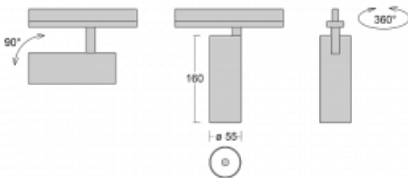

Leuchte

Vali55

178-100U-10GGE/930, S

Die Leuchte Vali55 ist mit ihren Abmessungen die kleinste zylindrische Leuchte in unserem Sortiment. Die Leuchten verfügen über 4 Arten von Scheinwerfern mit verschiedenen Halbwertwinkeln, was ebenfalls eine große Variation der Lichtleistung ermöglicht. Vali55 hat eine sehr subtile, minimalistische Form, und passt daher in viele Innenräume, in denen sie dezent und unaufdringlich wirkt. Die Leuchten können als Aufbau-, Pendel- oder Halbeinbauleuchten ausgeführt werden, wodurch sich ihr Einsatzspektrum erweitert. Dank dieser Eigenschaften können sie in Geschäftsräumen, Bars, Hotels oder Wohnhäusern eingesetzt werden.

Technische Zeichnung

Typ der Montage	Einbauleuchten
Typ der Ausstrahlung	Direkte
Form der Leuchte	Rundleuchte
Farbe der Leuchte	Silber
Material	Aluminium
Lebensdauer	L80/B20 50 000 Stunden
Garantie	5 years
Beschreibung der Leuchte	Halbeinbauleuchte
Abmessungen	ø 55 mm × 160 mm
Gewicht	0.64 kg
Lichtquelle	LED MODUL
Art der Optik	Reflektor
Lichtstrom*	1650 lm
Farbtemperatur	3000 K Warm weiss
Leuchtwirkungsgrad	83 lm/W
MacAdam Lichtquelle	3
Farbwiedergabeindex	90
Abstrahlwinkel	27°

Leistungsaufnahme* 20 W

Anschluss der Leuchte ON/OFF

Elektrische Spannung 220-240V

Frequenz 50/60Hz

 **CE** IP 20

*±10 %

Zum Herunterladen

Montageanleitung