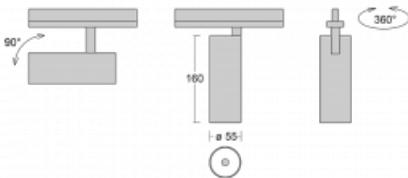

Leuchte

Vali55

178-100U-10GDE/930, W

Die Leuchte Vali55 ist mit ihren Abmessungen die kleinste zylindrische Leuchte in unserem Sortiment. Die Leuchten verfügen über 4 Arten von Scheinwerfern mit verschiedenen Halbwertwinkeln, was ebenfalls eine große Variation der Lichtleistung ermöglicht. Vali55 hat eine sehr subtile, minimalistische Form, und passt daher in viele Innenräume, in denen sie dezent und unaufdringlich wirkt. Die Leuchten können als Aufbau-, Pendel- oder Halbeinbauleuchten ausgeführt werden, wodurch sich ihr Einsatzspektrum erweitert. Dank dieser Eigenschaften können sie in Geschäftsräumen, Bars, Hotels oder Wohnhäusern eingesetzt werden.

Technische Zeichnung

Typ der Montage	Einbauleuchten
Typ der Ausstrahlung	Direkte
Form der Leuchte	Rundleuchte
Farbe der Leuchte	Weiss
Material	Aluminium
Lebensdauer	L80/B20 50 000 Stunden
Garantie	5 years
Beschreibung der Leuchte	Halbeinbauleuchte
Abmessungen	ø 55 mm × 160 mm
Gewicht	0.62 kg
Lichtquelle	LED MODUL
Art der Optik	Reflektor
Lichtstrom*	1200 lm
Farbtemperatur	3000 K Warm weiss
Leuchtwirkungsgrad	88 lm/W
MacAdam Lichtquelle	3
Farbwiedergabeindex	90
Abstrahlwinkel	27°

Leistungsaufnahme* 13.6 W

Anschluss der Leuchte ON/OFF

Elektrische Spannung 220-240V

Frequenz 50/60Hz

 **CE** IP 20

*±10 %

Zum Herunterladen

Montageanleitung