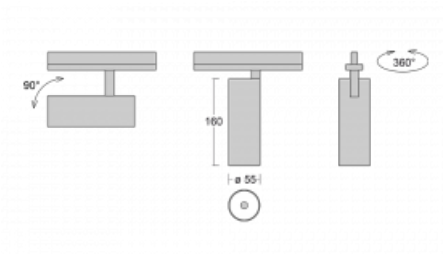

Leuchte

Vali55

178-100S-10GGE/930, W

Die Leuchte Vali55 ist mit ihren Abmessungen die kleinste zylindrische Leuchte in unserem Sortiment. Die Leuchten verfügen über 4 Arten von Scheinwerfern mit verschiedenen Halbwertwinkeln, was ebenfalls eine große Variation der Lichtleistung ermöglicht. Vali55 hat eine sehr subtile, minimalistische Form, und passt daher in viele Innenräume, in denen sie dezent und unaufdringlich wirkt. Die Leuchten können als Aufbau-, Pendel- oder Halbeinbauleuchten ausgeführt werden, wodurch sich ihr Einsatzspektrum erweitert. Dank dieser Eigenschaften können sie in Geschäftsräumen, Bars, Hotels oder Wohnhäusern eingesetzt werden.

Technische Zeichnung

Typ der Montage	Einbauleuchten
Typ der Ausstrahlung	Direkte
Form der Leuchte	Rundleuchte
Farbe der Leuchte	Weiss
Material	Aluminium
Lebensdauer	L80/B20 50 000 Stunden
Garantie	60 Monate
Beschreibung der Leuchte	Halbeinbauleuchte
Abmessungen	ø 55 mm × 160 mm
Lichtquelle	LED MODUL
Art der Optik	Reflektor
Lichtstrom	1650 lm ± 10 %
Farbtemperatur	3000 K Warm weiss
Leuchtwirkungsgrad	83 lm/W
MacAdam Lichtquelle	3
Farbwiedergabeindex	90
Abstrahlwinkel	17°
Leistungsaufnahme	20 W ± 10 %
Anschluss der Leuchte	EVG nicht dimmbar
Elektrische Spannung	220-240V
Frequenz	50/60Hz