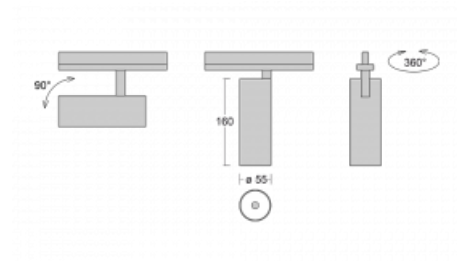

# Vali55

178-100F-10GDE/940, B

Die Leuchte Vali55 ist mit ihren Abmessungen die kleinste zylindrische Leuchte in unserem Sortiment. Die Leuchten verfügen über 4 Arten von Scheinwerfern mit verschiedenen Halbwertwinkeln, was ebenfalls eine große Variation der Lichtleistung ermöglicht. Vali55 hat eine sehr subtile, minimalistische Form, und passt daher in viele Innenräume, in denen sie dezent und unaufdringlich wirkt. Die Leuchten können als Aufbau-, Pendel- oder Halbeinbauleuchten ausgeführt werden, wodurch sich ihr Einsatzspektrum erweitert. Dank dieser Eigenschaften können sie in Geschäftsräumen, Bars, Hotels oder Wohnhäusern eingesetzt werden.

## Technische Zeichnung

|                          |                        |
|--------------------------|------------------------|
| Typ der Montage          | Einbauleuchten         |
| Typ der Ausstrahlung     | Direkte                |
| Form der Leuchte         | Rundleuchte            |
| Farbe der Leuchte        | Schwarz                |
| Material                 | Aluminium              |
| Lebensdauer              | L80/B20 50 000 Stunden |
| Garantie                 | 5 years                |
| Beschreibung der Leuchte | Halbeinbauleuchte      |
| Abmessungen              | ø 55 mm × 160 mm       |
| Lichtquelle              | LED MODUL              |
| Art der Optik            | Reflektor              |
| Lichtstrom*              | 1250 lm                |
| Farbtemperatur           | 4000 K Kalt weiss      |
| Leuchtwirkungsgrad       | 92 lm/W                |
| MacAdam Lichtquelle      | 3                      |
| Farbwiedergabeindex      | 90                     |
| Abstrahlwinkel           | 45°                    |
| Leistungsaufnahme*       | 13.6 W                 |
| Anschluss der Leuchte    | ON/OFF                 |
| Elektrische Spannung     | 220-240V               |
| Frequenz                 | 50/60Hz                |