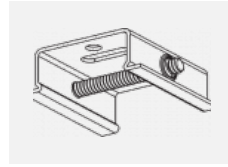

Fotografie

Zubehör

00-00300, N
 Seilaufhängung
 2000mm

00-00301, N
 Seilaufhängung
 4000mm

00-00302, N
 Seilaufhängung
 6000mm

00-00363, K
 Kabel 5x1,5 2000mm

00-00364, K
 Kabel 5x1,5 4000mm

00-00365, K
 Kabel 5x1,5 6000mm

00-00370, B
 Deckenkappe
 80x80x32mm

00-00370, S
 Deckenkappe
 80x80x32mm

00-00370, W
 Deckenkappe
 80x80x32mm

SKB10-1, grey

SKB10-2, black

SKB10-3, white

SKB12-1, grey

SKB12-2, black