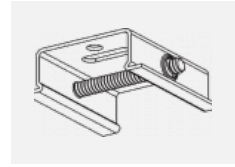

Fotografie

Zubehör

00-00300, N
 Seilaufhängung
 2000mm

00-00301, N
 Seilaufhängung
 4000mm

00-00302, N
 Seilaufhängung
 6000mm

00-00363, K
 Kabel 5x1,5 2000mm

00-00364, K
 Kabel 5x1,5 4000mm

00-00365, K
 Kabel 5x1,5 6000mm

00-00370, B
 Deckenkappe
 80x80x32mm

00-00370, S
 Deckenkappe
 80x80x32mm

00-00370, W
 Deckenkappe
 80x80x32mm

SKB10-1, grey

SKB10-2, black

SKB10-3, white

SKB12-1, grey

SKB12-2, black