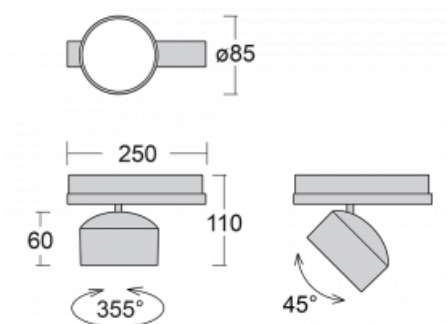

Leuchte

Drob

177-600W-10GGE/940, W

Die Form der schwenkbaren dimmbaren Trackleuchte erinnert ein wenig an OldtimerScheinwerfer. Sie enthält leuchtstarke LEDs mit einer Farbwiedergabe von $R_a > 80$ oder $R_a > 90$, einen transparenten Plexiglas- oder satinierten Diffusor. Die Leuchten verwenden Adapter für 3ph-Schienen Global Track. Aufgrund ihres minimalistischen Designs haben sie geringere Lichtströme, und eignen sich daher besser für kleinere Geschäfte mit niedrigeren Decken, wie Drogerien oder Apotheken. Sie können aber auch in Bars oder weniger formellen Empfangsbereichen zum Einsatz kommen.

Technische Zeichnung

Typ der Montage	Schienenleuchten
Typ der Ausstrahlung	Direkte
Form der Leuchte	Rundleuchte
Farbe der Leuchte	Weiss
Material	Aluminium
Lebensdauer	L80/B20 50 000 Stunden
Garantie	60 Monate
Beschreibung der Leuchte	Schienenleuchte
Abmessungen	ø 85 mm × 110 mm
Gewicht	0.45 kg
Lichtquelle	LED MODUL
Art der Optik	Reflektor
Lichtstrom	2000 lm ± 10 %
Farbtemperatur	4000 K Kalt weiss
Leuchtwirkungsgrad	120 lm/W
MacAdam Lichtquelle	3
Farbwiedergabeindex	90
Abstrahlwinkel	52°
UGR max. X=4H Y=8H, $\rho=70,50,20$	19.5