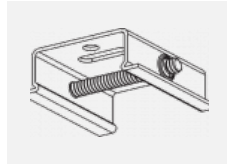

Fotografie

Zubehör

00-00300, N
 Seilaufhängung
 2000mm

00-00301, N
 Seilaufhängung
 4000mm

00-00302, N
 Seilaufhängung
 6000mm

00-00363, K
 Kabel 5x1,5 2000mm

00-00364, K
 Kabel 5x1,5 4000mm

00-00365, K
 Kabel 5x1,5 6000mm

00-00370, B
 Deckenkappe
 80x80x32mm

00-00370, S
 Deckenkappe
 80x80x32mm

00-00370, W
 Deckenkappe
 80x80x32mm

SKB10-1, grey

SKB10-2, black

SKB10-3, white

SKB12-1, grey

SKB12-2, black