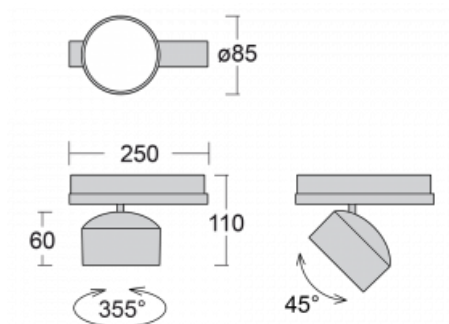

# Drob-T

177-600W-10GGE/940, W

Die Form der schwenkbaren dimmbaren Trackleuchte erinnert ein wenig an OldtimerScheinwerfer. Sie enthält leuchtstarke LEDs mit einer Farbwiedergabe von  $R_a > 80$  oder  $R_a > 90$ , einen transparenten Plexiglas- oder satinierten Diffusor. Die Leuchten verwenden Adapter für 3ph-Schienen Global Track. Aufgrund ihres minimalistischen Designs haben sie geringere Lichtströme, und eignen sich daher besser für kleinere Geschäfte mit niedrigeren Decken, wie Drogerien oder Apotheken. Sie können aber auch in Bars oder weniger formellen Empfangsbereichen zum Einsatz kommen.

## Technische Zeichnung

Typ der Montage	Schienenleuchten
Typ der Ausstrahlung	Direkte
Form der Leuchte	Rundleuchte
Farbe der Leuchte	Weiss
Material	Aluminium
Lebensdauer	L80/B20 50 000 Stunden
Garantie	5 years
Beschreibung der Leuchte	Schienenleuchte
Abmessungen	ø 85 mm × 110 mm
Gewicht	0.45 kg
Lichtquelle	LED MODUL
Art der Optik	Reflektor
Lichtstrom*	2000 lm
Farbtemperatur	4000 K Kalt weiss
Leuchtwirkungsgrad	120 lm/W
MacAdam Lichtquelle	3
Farbwiedergabeindex	90
Abstrahlwinkel	52°
UGR max. X=4H Y=8H, $\rho=70,50,20$	19.5