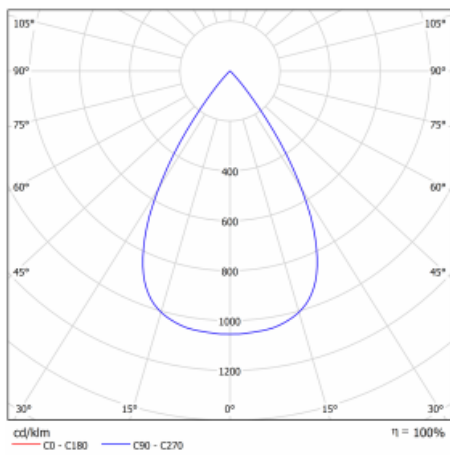

Leuchte

Drob

177-600W-10GGE/940, W

Die Form der schwenkbaren dimmbaren Trackleuchte erinnert ein wenig an OldtimerScheinwerfer. Sie enthält leuchtstarke LEDs mit einer Farbwiedergabe von $R_a > 80$ oder $R_a > 90$, einen transparenten Plexiglas- oder satinierten Diffusor. Die Leuchten verwenden Adapter für 3ph-Schienen Global Track. Aufgrund ihres minimalistischen Designs haben sie geringere Lichtströme, und eignen sich daher besser für kleinere Geschäfte mit niedrigeren Decken, wie Drogerien oder Apotheken. Sie können aber auch in Bars oder weniger formellen Empfangsbereichen zum Einsatz kommen.

Technische Zeichnung

Typ der Montage	Schienenleuchten
Typ der Ausstrahlung	Direkte
Form der Leuchte	Rundleuchte
Farbe der Leuchte	Weiss
Material	Aluminium
Lebensdauer	L80/B20 50 000 Stunden
Garantie	60 Monate
Beschreibung der Leuchte	Schienenleuchte
Abmessungen	ø 85 mm × 110 mm
Gewicht	0.45 kg
Lichtquelle	LED MODUL
Art der Optik	Reflektor
Lichtstrom	2000 lm ± 10 %
Farbtemperatur	4000 K Kalt weiss
Leuchtwirkungsgrad	120 lm/W
MacAdam Lichtquelle	3
Farbwiedergabeindex	90
Abstrahlwinkel	52°
UGR max. X=4H Y=8H, $\rho=70,50,20$	19.5

Kurve

Leistungsaufnahme 16.7 W ± 10 %

Anschluss der Leuchte EVG nicht dimmbar

Elektrische Spannung 220-240V

Frequenz 50/60Hz

☐ CE IP 20

Zum Herunterladen

Montageanleitung