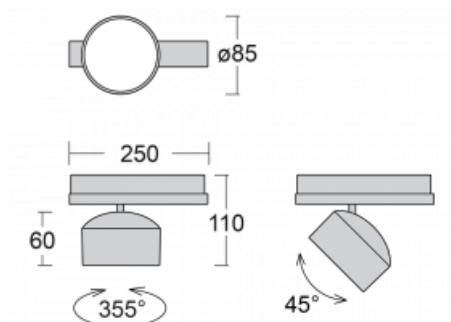

# Drob

177-600W-10GGE/940, S

Die Form der schwenkbaren dimmbaren Trackleuchte erinnert ein wenig an OldtimerScheinwerfer. Sie enthält leuchtstarke LEDs mit einer Farbwiedergabe von  $R_a > 80$  oder  $R_a > 90$ , einen transparenten Plexiglas- oder satinieren Diffusor. Die Leuchten verwenden Adapter für 3ph-Schienen Global Track. Aufgrund ihres minimalistischen Designs haben sie geringere Lichtströme, und eignen sich daher besser für kleinere Geschäfte mit niedrigeren Decken, wie Drogerien oder Apotheken. Sie können aber auch in Bars oder weniger formellen Empfangsbereichen zum Einsatz kommen.

## Technische Zeichnung

Typ der Montage	Schienenleuchten
Typ der Ausstrahlung	Direkte
Form der Leuchte	Rundleuchte
Farbe der Leuchte	Silber
Material	Aluminium
Lebensdauer	L80/B20 50 000 Stunden
Garantie	60 Monate
Beschreibung der Leuchte	Schienenleuchte
Abmessungen	$\varnothing 85 \text{ mm} \times 110 \text{ mm}$
Gewicht	0.45 kg
Lichtquelle	LED MODUL
Art der Optik	Reflektor
Lichtstrom	2000 lm $\pm 10 \%$
Farbtemperatur	4000 K Kalt weiss
Leuchtwirkungsgrad	120 lm/W
Farbwiedergabeindex	90
Abstrahlwinkel	$52^\circ$
UGR max. X=4H Y=8H, $\varrho=70,50,20$	19.5
Leistungsaufnahme	16.7 W $\pm 10 \%$
Anschluss der Leuchte	EVG nicht dimmbar
Elektrische Spannung	220-240V
Frequenz	50/60Hz