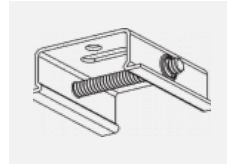

Montageanleitung

Fotografie

Zubehör

00-00300, N
 Seilaufhängung
 2000mm

00-00301, N
 Seilaufhängung
 4000mm

00-00302, N
 Seilaufhängung
 6000mm

00-00363, K
 Kabel 5x1,5 2000mm

00-00364, K
 Kabel 5x1,5 4000mm

00-00365, K
 Kabel 5x1,5 6000mm

00-00370, B
 Deckenkappe
 80x80x32mm

00-00370, S
 Deckenkappe
 80x80x32mm

00-00370, W
 Deckenkappe
 80x80x32mm

SKB10-1, grey

SKB10-2, black

SKB10-3, white

SKB12-1, grey