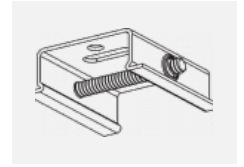

Montageanleitung

Fotografie

Zubehör

00-00300, N
 Seilaufhängung
 2000mm

00-00301, N
 Seilaufhängung
 4000mm

00-00302, N
 Seilaufhängung
 6000mm

00-00363, K
 Kabel 5x1,5 2000mm

00-00364, K
 Kabel 5x1,5 4000mm

00-00365, K
 Kabel 5x1,5 6000mm

00-00370, B
 Deckenkappe
 80x80x32mm

00-00370, S
 Deckenkappe
 80x80x32mm

00-00370, W
 Deckenkappe
 80x80x32mm

SKB10-1, grey

SKB10-2, black

SKB10-3, white

SKB12-1, grey