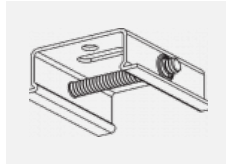

Montageanleitung

Fotografie

Zubehör

00-00300, N
 Seilaufhängung
 2000mm

00-00301, N
 Seilaufhängung
 4000mm

00-00302, N
 Seilaufhängung
 6000mm

00-00363, K
 Kabel 5x1,5 2000mm

00-00364, K
 Kabel 5x1,5 4000mm

00-00365, K
 Kabel 5x1,5 6000mm

00-00370, B
 Deckenkappe
 80x80x32mm

00-00370, S
 Deckenkappe
 80x80x32mm

00-00370, W
 Deckenkappe
 80x80x32mm

SKB10-1, grey

SKB10-2, black

SKB10-3, white

SKB12-1, grey