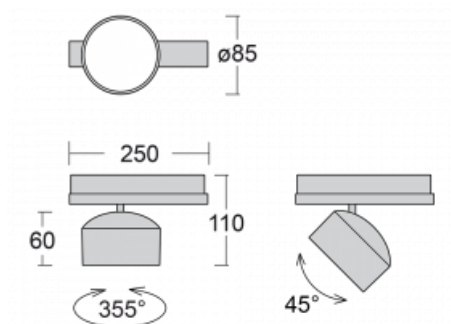

Leuchte

Drob-T

177-600W-10GGE/930, S

Die Form der schwenkbaren dimmbaren Trackleuchte erinnert ein wenig an OldtimerScheinwerfer. Sie enthält leuchtstarke LEDs mit einer Farbwiedergabe von $R_a > 80$ oder $R_a > 90$, einen transparenten Plexiglas- oder satinierten Diffusor. Die Leuchten verwenden Adapter für 3ph-Schienen Global Track. Aufgrund ihres minimalistischen Designs haben sie geringere Lichtströme, und eignen sich daher besser für kleinere Geschäfte mit niedrigeren Decken, wie Drogerien oder Apotheken. Sie können aber auch in Bars oder weniger formellen Empfangsbereichen zum Einsatz kommen.

Technische Zeichnung

Typ der Montage	Schienenleuchten
Typ der Ausstrahlung	Direkte
Form der Leuchte	Rundleuchte
Farbe der Leuchte	Silber
Material	Aluminium
Lebensdauer	L80/B20 50 000 Stunden
Garantie	5 years
Beschreibung der Leuchte	Schienenleuchte
Abmessungen	ø 85 mm × 110 mm
Gewicht	0.45 kg
Lichtquelle	LED MODUL
Art der Optik	Reflektor
Lichtstrom*	1900 lm
Farbtemperatur	3000 K Warm weiss
Leuchtwirkungsgrad	114 lm/W
Farbwiedergabeindex	90
Abstrahlwinkel	52°
UGR max. X=4H Y=8H, $\rho=70,50,20$	19.4