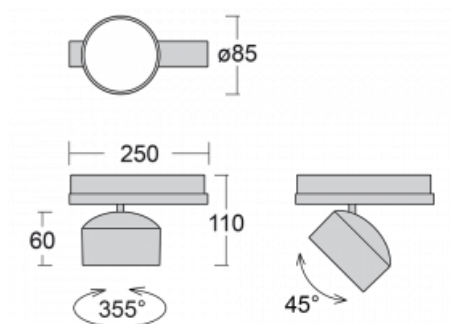

Leuchte

Drob-T

177-600W-10GGE/840, W

Die Form der schwenkbaren dimmbaren Trackleuchte erinnert ein wenig an OldtimerScheinwerfer. Sie enthält leuchtstarke LEDs mit einer Farbwiedergabe von $R_a > 80$ oder $R_a > 90$, einen transparenten Plexiglas- oder satinierten Diffusor. Die Leuchten verwenden Adapter für 3ph-Schienen Global Track. Aufgrund ihres minimalistischen Designs haben sie geringere Lichtströme, und eignen sich daher besser für kleinere Geschäfte mit niedrigeren Decken, wie Drogerien oder Apotheken. Sie können aber auch in Bars oder weniger formellen Empfangsbereichen zum Einsatz kommen.

Technische Zeichnung

Typ der Montage	Schienenleuchten
Typ der Ausstrahlung	Direkte
Form der Leuchte	Rundleuchte
Farbe der Leuchte	Weiss
Material	Aluminium
Lebensdauer	L80/B20 50 000 Stunden
Garantie	5 years
Beschreibung der Leuchte	Schienenleuchte
Abmessungen	ø 85 mm × 110 mm
Gewicht	0.45 kg
Lichtquelle	LED MODUL
Art der Optik	Reflektor
Lichtstrom*	2300 lm
Farbtemperatur	4000 K Kalt weiss
Leuchtwirkungsgrad	138 lm/W
MacAdam Lichtquelle	3
Farbwiedergabeindex	80
Abstrahlwinkel	52°
UGR max. X=4H Y=8H, $\rho=70,50,20$	20