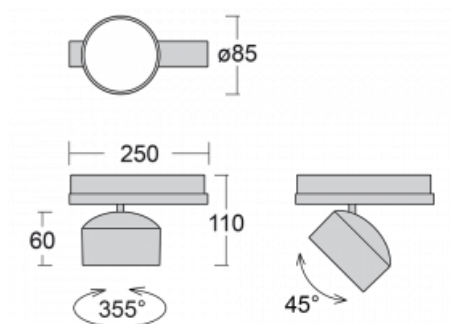

Leuchte

Drob-T

177-600W-10GGE/840, S

Die Form der schwenkbaren dimmbaren Trackleuchte erinnert ein wenig an OldtimerScheinwerfer. Sie enthält leuchtstarke LEDs mit einer Farbwiedergabe von $R_a > 80$ oder $R_a > 90$, einen transparenten Plexiglas- oder satinierten Diffusor. Die Leuchten verwenden Adapter für 3ph-Schienen Global Track. Aufgrund ihres minimalistischen Designs haben sie geringere Lichtströme, und eignen sich daher besser für kleinere Geschäfte mit niedrigeren Decken, wie Drogerien oder Apotheken. Sie können aber auch in Bars oder weniger formellen Empfangsbereichen zum Einsatz kommen.

Technische Zeichnung

Typ der Montage	Schienenleuchten
Typ der Ausstrahlung	Direkte
Form der Leuchte	Rundleuchte
Farbe der Leuchte	Silber
Material	Aluminium
Lebensdauer	L80/B20 50 000 Stunden
Garantie	5 years
Beschreibung der Leuchte	Schienenleuchte
Abmessungen	ø 85 mm × 110 mm
Gewicht	0.45 kg
Lichtquelle	LED MODUL
Art der Optik	Reflektor
Lichtstrom*	2300 lm
Farbtemperatur	4000 K Kalt weiss
Leuchtwirkungsgrad	138 lm/W
Farbwiedergabeindex	80
Abstrahlwinkel	52°
UGR max. X=4H Y=8H, $\rho=70,50,20$	20