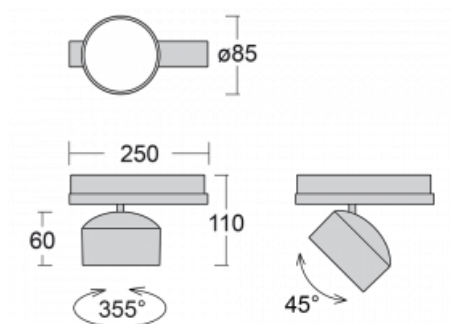

Leuchte

Drob-T

177-600W-10GGE/840, S

Die Form der schwenkbaren dimmbaren Trackleuchte erinnert ein wenig an OldtimerScheinwerfer. Sie enthält leuchtstarke LEDs mit einer Farbwiedergabe von $R_a > 80$ oder $R_a > 90$, einen transparenten Plexiglas- oder satinieren Diffusor. Die Leuchten verwenden Adapter für 3ph-Schienen Global Track. Aufgrund ihres minimalistischen Designs haben sie geringere Lichtströme, und eignen sich daher besser für kleinere Geschäfte mit niedrigeren Decken, wie Drogerien oder Apotheken. Sie können aber auch in Bars oder weniger formellen Empfangsbereichen zum Einsatz kommen.

Technische Zeichnung

Typ der Montage	Schienenleuchten
Typ der Ausstrahlung	Direkte
Form der Leuchte	Rundleuchte
Farbe der Leuchte	Silber
Material	Aluminium
Lebensdauer	L80/B20 50 000 Stunden
Garantie	60 Monate
Beschreibung der Leuchte	Schienenleuchte
Abmessungen	ø 85 mm × 110 mm
Gewicht	0.45 kg
Lichtquelle	LED MODUL
Art der Optik	Reflektor
Lichtstrom	2300 lm ± 10 %
Farbtemperatur	4000 K Kalt weiss
Leuchtwirkungsgrad	138 lm/W
Farbwiedergabeindex	80
Abstrahlwinkel	52°
UGR max. X=4H Y=8H, ρ=70,50,20	20
Leistungsaufnahme	16.7 W ± 10 %
Anschluss der Leuchte	EVG nicht dimmbar
Elektrische Spannung	220-240V
Frequenz	50/60Hz

 **CE IP 20**

Kurve

Zum Herunterladen

Montageanleitung

Fotografie

Zubehör

00-00300, N
 Seilaufhängung
 2000mm

00-00301, N
 Seilaufhängung
 4000mm