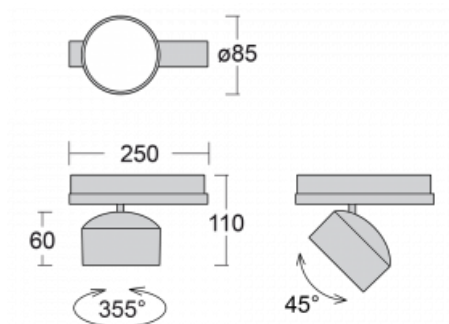

Leuchte

Drob-T

177-600W-10GGE/840, B

Die Form der schwenkbaren dimmbaren Trackleuchte erinnert ein wenig an OldtimerScheinwerfer. Sie enthält leuchtstarke LEDs mit einer Farbwiedergabe von $R_a > 80$ oder $R_a > 90$, einen transparenten Plexiglas- oder satinierten Diffusor. Die Leuchten verwenden Adapter für 3ph-Schienen Global Track. Aufgrund ihres minimalistischen Designs haben sie geringere Lichtströme, und eignen sich daher besser für kleinere Geschäfte mit niedrigeren Decken, wie Drogerien oder Apotheken. Sie können aber auch in Bars oder weniger formellen Empfangsbereichen zum Einsatz kommen.

Technische Zeichnung

Typ der Montage	Schienenleuchten
Typ der Ausstrahlung	Direkte
Form der Leuchte	Rundleuchte
Farbe der Leuchte	Schwarz
Material	Aluminium
Lebensdauer	L80/B20 50 000 Stunden
Garantie	60 Monate
Beschreibung der Leuchte	Schienenleuchte
Abmessungen	ø 85 mm × 110 mm
Gewicht	0.45 kg
Lichtquelle	LED MODUL
Art der Optik	Reflektor
Lichtstrom	2300 lm ± 10 %
Farbtemperatur	4000 K Kalt weiss
Leuchtwirkungsgrad	138 lm/W
MacAdam Lichtquelle	3
Farbwiedergabeindex	80
Abstrahlwinkel	52°
UGR max. X=4H Y=8H, $\rho=70,50,20$	20