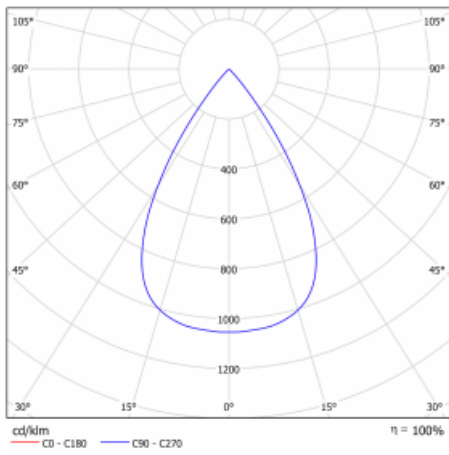

Leuchte

Drob-T

177-600W-10GGE/840, B

Die Form der schwenkbaren dimmbaren Trackleuchte erinnert ein wenig an OldtimerScheinwerfer. Sie enthält leuchtstarke LEDs mit einer Farbwiedergabe von $R_a > 80$ oder $R_a > 90$, einen transparenten Plexiglas- oder satinierten Diffusor. Die Leuchten verwenden Adapter für 3ph-Schienen Global Track. Aufgrund ihres minimalistischen Designs haben sie geringere Lichtströme, und eignen sich daher besser für kleinere Geschäfte mit niedrigeren Decken, wie Drogerien oder Apotheken. Sie können aber auch in Bars oder weniger formellen Empfangsbereichen zum Einsatz kommen.

Technische Zeichnung

Typ der Montage	Schienenleuchten
Typ der Ausstrahlung	Direkte
Form der Leuchte	Rundleuchte
Farbe der Leuchte	Schwarz
Material	Aluminium
Lebensdauer	L80/B20 50 000 Stunden
Garantie	60 Monate
Beschreibung der Leuchte	Schienenleuchte
Abmessungen	ø 85 mm × 110 mm
Gewicht	0.45 kg
Lichtquelle	LED MODUL
Art der Optik	Reflektor
Lichtstrom	2300 lm ± 10 %
Farbtemperatur	4000 K Kalt weiss
Leuchtwirkungsgrad	138 lm/W
MacAdam Lichtquelle	3
Farbwiedergabeindex	80
Abstrahlwinkel	52°
UGR max. X=4H Y=8H, $\rho=70,50,20$	20

Kurve

Leistungsaufnahme 16.7 W ± 10 %

Anschluss der Leuchte EVG nicht dimmbar

Elektrische Spannung 220-240V

Frequenz 50/60Hz

☐ CE IP 20

Zum Herunterladen

Montageanleitung