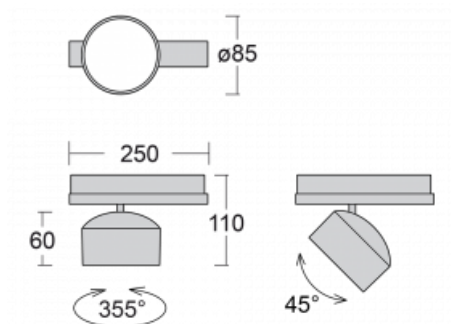

# Drob-T

177-600W-10GGE/830, S

Die Form der schwenkbaren dimmbaren Trackleuchte erinnert ein wenig an OldtimerScheinwerfer. Sie enthält leuchtstarke LEDs mit einer Farbwiedergabe von  $R_a > 80$  oder  $R_a > 90$ , einen transparenten Plexiglas- oder satinierten Diffusor. Die Leuchten verwenden Adapter für 3ph-Schienen Global Track. Aufgrund ihres minimalistischen Designs haben sie geringere Lichtströme, und eignen sich daher besser für kleinere Geschäfte mit niedrigeren Decken, wie Drogerien oder Apotheken. Sie können aber auch in Bars oder weniger formellen Empfangsbereichen zum Einsatz kommen.

## Technische Zeichnung

Typ der Montage	Schienenleuchten
Typ der Ausstrahlung	Direkte
Form der Leuchte	Rundleuchte
Farbe der Leuchte	Silber
Material	Aluminium
Lebensdauer	L80/B20 50 000 Stunden
Garantie	5 years
Beschreibung der Leuchte	Schienenleuchte
Abmessungen	ø 85 mm × 110 mm
Gewicht	0.45 kg
Lichtquelle	LED MODUL
Art der Optik	Reflektor
Lichtstrom*	2200 lm
Farbtemperatur	3000 K Warm weiss
Leuchtwirkungsgrad	132 lm/W
Farbwiedergabeindex	80
Abstrahlwinkel	52°
UGR max. X=4H Y=8H, $\rho=70,50,20$	19.9