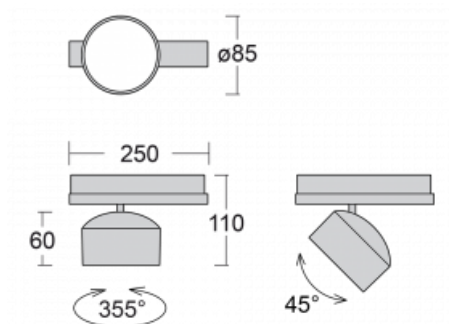

Leuchte

Drob-T

177-600W-10GGE/830, S

Die Form der schwenkbaren dimmbaren Trackleuchte erinnert ein wenig an OldtimerScheinwerfer. Sie enthält leuchtstarke LEDs mit einer Farbwiedergabe von $R_a > 80$ oder $R_a > 90$, einen transparenten Plexiglas- oder satinieren Diffusor. Die Leuchten verwenden Adapter für 3ph-Schienen Global Track. Aufgrund ihres minimalistischen Designs haben sie geringere Lichtströme, und eignen sich daher besser für kleinere Geschäfte mit niedrigeren Decken, wie Drogerien oder Apotheken. Sie können aber auch in Bars oder weniger formellen Empfangsbereichen zum Einsatz kommen.

Technische Zeichnung

Typ der Montage	Schienenleuchten
Typ der Ausstrahlung	Direkte
Form der Leuchte	Rundleuchte
Farbe der Leuchte	Silber
Material	Aluminium
Lebensdauer	L80/B20 50 000 Stunden
Garantie	60 Monate
Beschreibung der Leuchte	Schienenleuchte
Abmessungen	ø 85 mm × 110 mm
Gewicht	0.45 kg
Lichtquelle	LED MODUL
Art der Optik	Reflektor
Lichtstrom	2200 lm ± 10 %
Farbtemperatur	3000 K Warm weiss
Leuchtwirkungsgrad	132 lm/W
Farbwiedergabeindex	80
Abstrahlwinkel	52°
UGR max. X=4H Y=8H, ρ=70,50,20	19.9
Leistungsaufnahme	16.7 W ± 10 %
Anschluss der Leuchte	EVG nicht dimmbar
Elektrische Spannung	220-240V
Frequenz	50/60Hz

 **CE IP 20**

Kurve

Zum Herunterladen

Montageanleitung

Fotografie

Zubehör

00-00300, N
 Seilaufhängung
 2000mm

00-00301, N
 Seilaufhängung
 4000mm