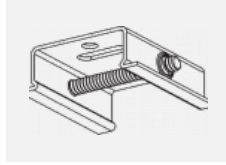

Fotografie

Zubehör

00-00300, N
Seilaufhängung
2000mm

00-00301, N
Seilaufhängung
4000mm

00-00302, N
Seilaufhängung
6000mm

00-00363, K
Kabel 5x1,5 2000mm

00-00364, K
Kabel 5x1,5 4000mm

00-00365, K
Kabel 5x1,5 6000mm

00-00370, B
Deckenkappe
80x80x32mm

00-00370, S
Deckenkappe
80x80x32mm

00-00370, W
Deckenkappe
80x80x32mm

SKB10-1, grey

SKB10-2, black

SKB10-3, white

SKB12-1, grey

SKB12-2, black