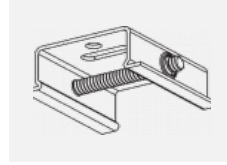

Fotografie

Zubehör

00-00300, N
Seilaufhängung
2000mm

00-00301, N
Seilaufhängung
4000mm

00-00302, N
Seilaufhängung
6000mm

00-00363, K
Kabel 5x1,5 2000mm

00-00364, K
Kabel 5x1,5 4000mm

00-00365, K
Kabel 5x1,5 6000mm

00-00370, B
Deckenkappe
80x80x32mm

00-00370, S
Deckenkappe
80x80x32mm

00-00370, W
Deckenkappe
80x80x32mm

SKB10-1, grey

SKB10-2, black

SKB10-3, white

SKB12-1, grey

SKB12-2, black