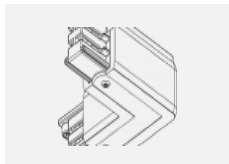

XTS34-3, white