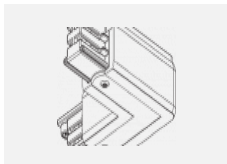

XTS35-2, black