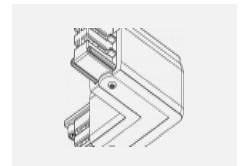

XTS34-2, black