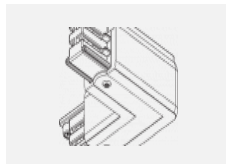

XTS35-3, white