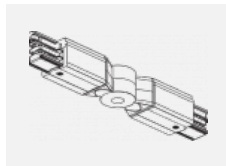

XTS24-3, white