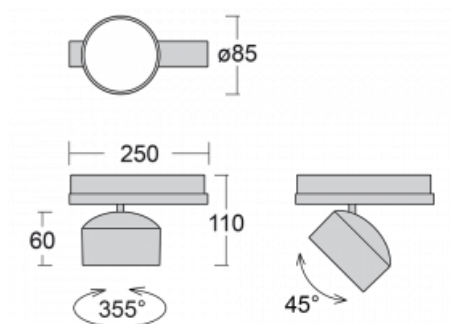

Leuchte

Drob-T

177-600W-10GGE/830, B

Die Form der schwenkbaren dimmbaren Trackleuchte erinnert ein wenig an OldtimerScheinwerfer. Sie enthält leuchtstarke LEDs mit einer Farbwiedergabe von $R_a > 80$ oder $R_a > 90$, einen transparenten Plexiglas- oder satinierten Diffusor. Die Leuchten verwenden Adapter für 3ph-Schienen Global Track. Aufgrund ihres minimalistischen Designs haben sie geringere Lichtströme, und eignen sich daher besser für kleinere Geschäfte mit niedrigeren Decken, wie Drogerien oder Apotheken. Sie können aber auch in Bars oder weniger formellen Empfangsbereichen zum Einsatz kommen.

Technische Zeichnung

Typ der Montage	Schienenleuchten
Typ der Ausstrahlung	Direkte
Form der Leuchte	Rundleuchte
Farbe der Leuchte	Schwarz
Material	Aluminium
Lebensdauer	L80/B20 50 000 Stunden
Garantie	60 Monate
Beschreibung der Leuchte	Schienenleuchte
Abmessungen	ø 85 mm × 110 mm
Gewicht	0.45 kg
Lichtquelle	LED MODUL
Art der Optik	Reflektor
Lichtstrom	2200 lm ± 10 %
Farbtemperatur	3000 K Warm weiss
Leuchtwirkungsgrad	132 lm/W
MacAdam Lichtquelle	3
Farbwiedergabeindex	80
Abstrahlwinkel	52°
UGR max. X=4H Y=8H, $\rho=70,50,20$	19.9