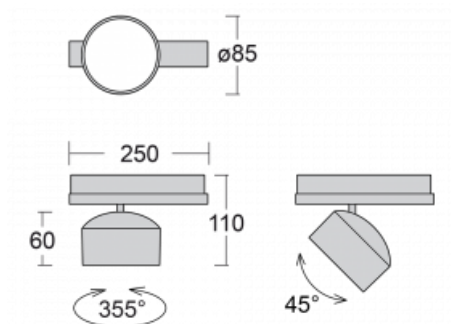

Leuchte

Drob

177-600W-10GGD/930, S

Die Form der schwenkbaren dimmbaren Trackleuchte erinnert ein wenig an OldtimerScheinwerfer. Sie enthält leuchtstarke LEDs mit einer Farbwiedergabe von $R_a > 80$ oder $R_a > 90$, einen transparenten Plexiglas- oder satinierten Diffusor. Die Leuchten verwenden Adapter für 3ph-Schienen Global Track. Aufgrund ihres minimalistischen Designs haben sie geringere Lichtströme, und eignen sich daher besser für kleinere Geschäfte mit niedrigeren Decken, wie Drogerien oder Apotheken. Sie können aber auch in Bars oder weniger formellen Empfangsbereichen zum Einsatz kommen.

Technische Zeichnung

Typ der Montage	Schienenleuchten
Typ der Ausstrahlung	Direkte
Form der Leuchte	Rundleuchte
Farbe der Leuchte	Silber
Material	Aluminium
Lebensdauer	L80/B20 50 000 Stunden
Garantie	60 Monate
Beschreibung der Leuchte	Schienenleuchte
Abmessungen	ø 85 mm × 110 mm
Gewicht	0.5 kg
Lichtquelle	LED MODUL
Art der Optik	Reflektor
Lichtstrom	1900 lm ± 10 %
Farbtemperatur	3000 K Warm weiss
Leuchtwirkungsgrad	114 lm/W
MacAdam Lichtquelle	3
Farbwiedergabeindex	90
Abstrahlwinkel	52°
UGR max. X=4H Y=8H, $\rho=70,50,20$	19.4