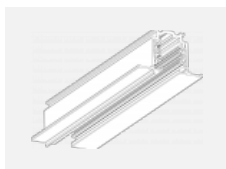

XTSCF6300-3, white