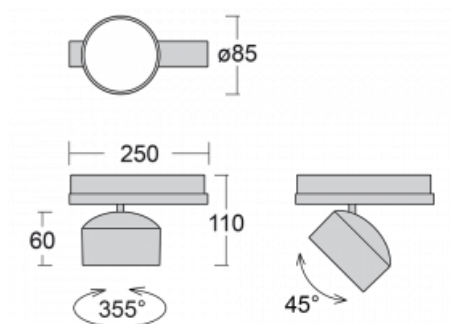

Leuchte

Drob-T

177-600W-10GGD/840, S

Die Form der schwenkbaren dimmbaren Trackleuchte erinnert ein wenig an OldtimerScheinwerfer. Sie enthält leuchtstarke LEDs mit einer Farbwiedergabe von $R_a > 80$ oder $R_a > 90$, einen transparenten Plexiglas- oder satinierten Diffusor. Die Leuchten verwenden Adapter für 3ph-Schienen Global Track. Aufgrund ihres minimalistischen Designs haben sie geringere Lichtströme, und eignen sich daher besser für kleinere Geschäfte mit niedrigeren Decken, wie Drogerien oder Apotheken. Sie können aber auch in Bars oder weniger formellen Empfangsbereichen zum Einsatz kommen.

Technische Zeichnung

Typ der Montage	Schienenleuchten
Typ der Ausstrahlung	Direkte
Form der Leuchte	Rundleuchte
Farbe der Leuchte	Silber
Material	Aluminium
Lebensdauer	L80/B20 50 000 Stunden
Garantie	5 years
Beschreibung der Leuchte	Schienenleuchte
Abmessungen	ø 85 mm × 110 mm
Gewicht	0.5 kg
Lichtquelle	LED MODUL
Art der Optik	Reflektor
Lichtstrom*	2300 lm
Farbtemperatur	4000 K Kalt weiss
Leuchtwirkungsgrad	138 lm/W
MacAdam Lichtquelle	3
Farbwiedergabeindex	80
Abstrahlwinkel	52°
UGR max. X=4H Y=8H, $\rho=70,50,20$	20