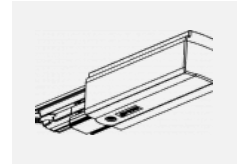

XTSC612-2, black