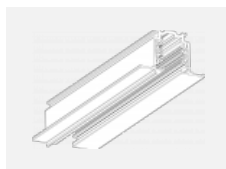

XTSCF6400-1, grey