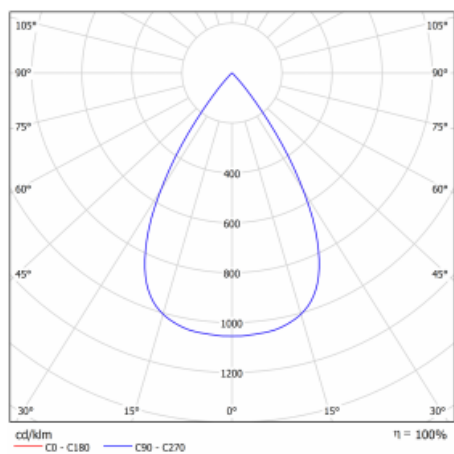

Leuchte

Drob

177-600W-10GDD/830, B

Die Form der schwenkbaren dimmbaren Trackleuchte erinnert ein wenig an OldtimerScheinwerfer. Sie enthält leuchtstarke LEDs mit einer Farbwiedergabe von $R_a > 80$ oder $R_a > 90$, einen transparenten Plexiglas- oder satinierten Diffusor. Die Leuchten verwenden Adapter für 3ph-Schienen Global Track. Aufgrund ihres minimalistischen Designs haben sie geringere Lichtströme, und eignen sich daher besser für kleinere Geschäfte mit niedrigeren Decken, wie Drogerien oder Apotheken. Sie können aber auch in Bars oder weniger formellen Empfangsbereichen zum Einsatz kommen.

Technische Zeichnung

| | |
|--|------------------------|
| Typ der Montage | Schienenleuchten |
| Typ der Ausstrahlung | Direkte |
| Form der Leuchte | Rundleuchte |
| Farbe der Leuchte | Schwarz |
| Material | Aluminium |
| Lebensdauer | L80/B20 50 000 Stunden |
| Garantie | 60 Monate |
| Beschreibung der Leuchte | Schienenleuchte |
| Abmessungen | ø 85 mm × 110 mm |
| Gewicht | 0.5 kg |
| Lichtquelle | LED MODUL |
| Art der Optik | Reflektor |
| Lichtstrom | 1200 lm ± 10 % |
| Farbtemperatur | 3000 K Warm weiss |
| Leuchtwirkungsgrad | 124 lm/W |
| MacAdam Lichtquelle | 3 |
| Farbwiedergabeindex | 80 |
| Abstrahlwinkel | 52° |
| UGR max. X=4H Y=8H, $\rho=70,50,20$ | 19.9 |

Kurve

Leistungsaufnahme 9.7 W ± 10 %

Anschluss der Leuchte DALI dimmbar

Elektrische Spannung 220-240V

Frequenz 50/60Hz

☐ CE IP 20

Zum Herunterladen

Montageanleitung