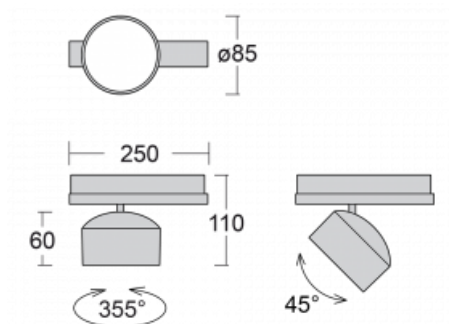

# Drob-T

177-600U-10GGE/940, W

Die Form der schwenkbaren dimmbaren Trackleuchte erinnert ein wenig an OldtimerScheinwerfer. Sie enthält leuchtstarke LEDs mit einer Farbwiedergabe von  $R_a > 80$  oder  $R_a > 90$ , einen transparenten Plexiglas- oder satinierten Diffusor. Die Leuchten verwenden Adapter für 3ph-Schienen Global Track. Aufgrund ihres minimalistischen Designs haben sie geringere Lichtströme, und eignen sich daher besser für kleinere Geschäfte mit niedrigeren Decken, wie Drogerien oder Apotheken. Sie können aber auch in Bars oder weniger formellen Empfangsbereichen zum Einsatz kommen.

## Technische Zeichnung

Typ der Montage	Schienenleuchten
Typ der Ausstrahlung	Direkte
Form der Leuchte	Rundleuchte
Farbe der Leuchte	Weiss
Material	Aluminium
Lebensdauer	L80/B20 50 000 Stunden
Garantie	5 years
Beschreibung der Leuchte	Schienenleuchte
Abmessungen	ø 85 mm × 110 mm
Gewicht	0.45 kg
Lichtquelle	LED MODUL
Art der Optik	Reflektor
Lichtstrom*	2000 lm
Farbtemperatur	4000 K Kalt weiss
Leuchtwirkungsgrad	120 lm/W
MacAdam Lichtquelle	3
Farbwiedergabeindex	90
Abstrahlwinkel	25°
UGR max. X=4H Y=8H, $\rho=70,50,20$	17.1