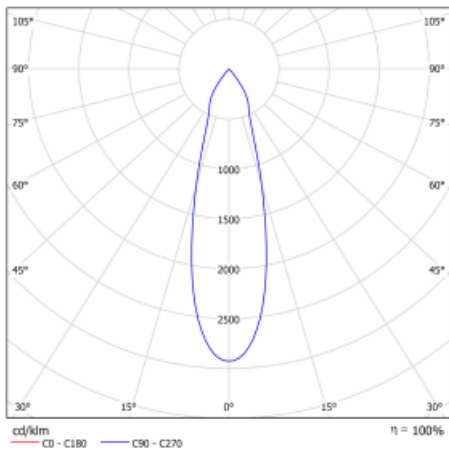

Leuchte

Drob-T

177-600U-10GGE/940, S

Die Form der schwenkbaren dimmbaren Trackleuchte erinnert ein wenig an OldtimerScheinwerfer. Sie enthält leuchtstarke LEDs mit einer Farbwiedergabe von $R_a > 80$ oder $R_a > 90$, einen transparenten Plexiglas- oder satinierten Diffusor. Die Leuchten verwenden Adapter für 3ph-Schienen Global Track. Aufgrund ihres minimalistischen Designs haben sie geringere Lichtströme, und eignen sich daher besser für kleinere Geschäfte mit niedrigeren Decken, wie Drogerien oder Apotheken. Sie können aber auch in Bars oder weniger formellen Empfangsbereichen zum Einsatz kommen.

Technische Zeichnung

Typ der Montage	Schienenleuchten
Typ der Ausstrahlung	Direkte
Form der Leuchte	Rundleuchte
Farbe der Leuchte	Silber
Material	Aluminium
Lebensdauer	L80/B20 50 000 Stunden
Garantie	5 years
Beschreibung der Leuchte	Schienenleuchte
Abmessungen	ø 85 mm × 110 mm
Gewicht	0.45 kg
Lichtquelle	LED MODUL
Art der Optik	Reflektor
Lichtstrom*	2000 lm
Farbtemperatur	4000 K Kalt weiss
Leuchtwirkungsgrad	120 lm/W
Farbwiedergabeindex	90
Abstrahlwinkel	25°
UGR max. X=4H Y=8H, $\varrho=70,50,20$	17.1

Kurve

Leistungsaufnahme* 16.7 W

Anschluss der Leuchte ON/OFF

Elektrische Spannung 220-240V

Frequenz 50/60Hz

☐ CE IP 20

*±10 %

Zum Herunterladen