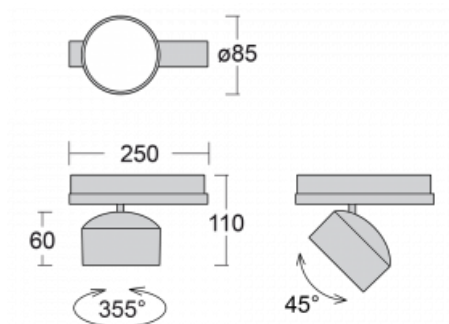

Leuchte

Drob-T

177-600U-10GGE/940, B

Die Form der schwenkbaren dimmbaren Trackleuchte erinnert ein wenig an OldtimerScheinwerfer. Sie enthält leuchtstarke LEDs mit einer Farbwiedergabe von $R_a > 80$ oder $R_a > 90$, einen transparenten Plexiglas- oder satinierten Diffusor. Die Leuchten verwenden Adapter für 3ph-Schienen Global Track. Aufgrund ihres minimalistischen Designs haben sie geringere Lichtströme, und eignen sich daher besser für kleinere Geschäfte mit niedrigeren Decken, wie Drogerien oder Apotheken. Sie können aber auch in Bars oder weniger formellen Empfangsbereichen zum Einsatz kommen.

Technische Zeichnung

Typ der Montage	Schienenleuchten
Typ der Ausstrahlung	Direkte
Form der Leuchte	Rundleuchte
Farbe der Leuchte	Schwarz
Material	Aluminium
Lebensdauer	L80/B20 50 000 Stunden
Garantie	5 years
Beschreibung der Leuchte	Schienenleuchte
Abmessungen	ø 85 mm × 110 mm
Gewicht	0.45 kg
Lichtquelle	LED MODUL
Art der Optik	Reflektor
Lichtstrom*	2000 lm
Farbtemperatur	4000 K Kalt weiss
Leuchtwirkungsgrad	120 lm/W
MacAdam Lichtquelle	3
Farbwiedergabeindex	90
Abstrahlwinkel	25°
UGR max. X=4H Y=8H, $\theta=70,50,20$	17.1