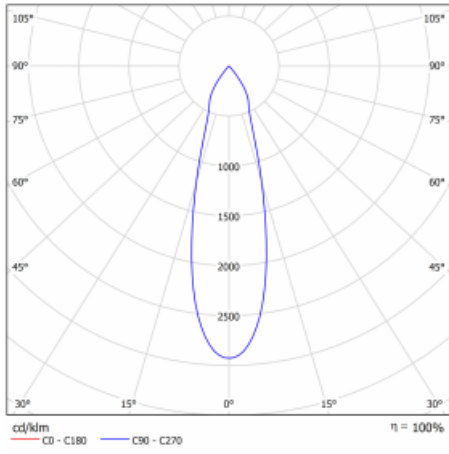

Leuchte

Drob-T

177-600U-10GGE/940, B

Die Form der schwenkbaren dimmbaren Trackleuchte erinnert ein wenig an OldtimerScheinwerfer. Sie enthält leuchtstarke LEDs mit einer Farbwiedergabe von $R_a > 80$ oder $R_a > 90$, einen transparenten Plexiglas- oder satinierten Diffusor. Die Leuchten verwenden Adapter für 3ph-Schienen Global Track. Aufgrund ihres minimalistischen Designs haben sie geringere Lichtströme, und eignen sich daher besser für kleinere Geschäfte mit niedrigeren Decken, wie Drogerien oder Apotheken. Sie können aber auch in Bars oder weniger formellen Empfangsbereichen zum Einsatz kommen.

Technische Zeichnung

Typ der Montage	Schienenleuchten
Typ der Ausstrahlung	Direkte
Form der Leuchte	Rundleuchte
Farbe der Leuchte	Schwarz
Material	Aluminium
Lebensdauer	L80/B20 50 000 Stunden
Garantie	5 years
Beschreibung der Leuchte	Schienenleuchte
Abmessungen	ø 85 mm × 110 mm
Gewicht	0.45 kg
Lichtquelle	LED MODUL
Art der Optik	Reflektor
Lichtstrom*	2000 lm
Farbtemperatur	4000 K Kalt weiss
Leuchtwirkungsgrad	120 lm/W
MacAdam Lichtquelle	3
Farbwiedergabeindex	90
Abstrahlwinkel	25°
UGR max. X=4H Y=8H, $\theta=70,50,20$	17.1

Kurve

Leistungsaufnahme* 16.7 W

Anschluss der Leuchte ON/OFF

Elektrische Spannung 220-240V

Frequenz 50/60Hz

☐ CE IP 20

*±10 %

Zum Herunterladen