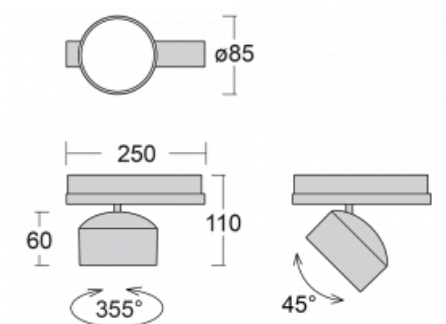

Leuchte

Drob

177-600U-10GGE/930, W

Die Form der schwenkbaren dimmbaren Trackleuchte erinnert ein wenig an OldtimerScheinwerfer. Sie enthält leuchtstarke LEDs mit einer Farbwiedergabe von $R_a > 80$ oder $R_a > 90$, einen transparenten Plexiglas- oder satinierten Diffusor. Die Leuchten verwenden Adapter für 3ph-Schienen Global Track. Aufgrund ihres minimalistischen Designs haben sie geringere Lichtströme, und eignen sich daher besser für kleinere Geschäfte mit niedrigeren Decken, wie Drogerien oder Apotheken. Sie können aber auch in Bars oder weniger formellen Empfangsbereichen zum Einsatz kommen.

Technische Zeichnung

Typ der Montage	Schienenleuchten
Typ der Ausstrahlung	Direkte
Form der Leuchte	Rundleuchte
Farbe der Leuchte	Weiss
Material	Aluminium
Lebensdauer	L80/B20 50 000 Stunden
Garantie	60 Monate
Beschreibung der Leuchte	Schienenleuchte
Abmessungen	ø 85 mm × 110 mm
Gewicht	0.45 kg
Lichtquelle	LED MODUL
Art der Optik	Reflektor
Lichtstrom	1900 lm ± 10 %
Farbtemperatur	3000 K Warm weiss
Leuchtwirkungsgrad	114 lm/W
MacAdam Lichtquelle	3
Farbwiedergabeindex	90
Abstrahlwinkel	25°
UGR max. X=4H Y=8H, $\rho=70,50,20$	16.9