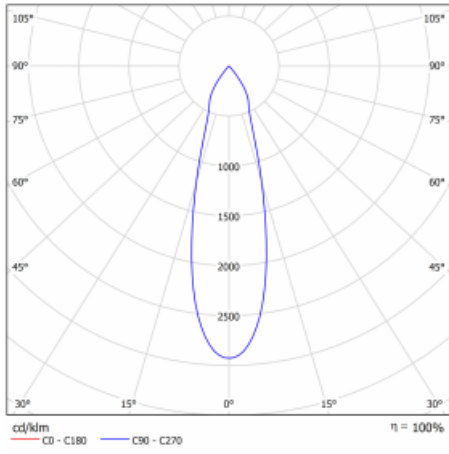

Leuchte

Drob-T

177-600U-10GGE/930, W

Die Form der schwenkbaren dimmbaren Trackleuchte erinnert ein wenig an OldtimerScheinwerfer. Sie enthält leuchtstarke LEDs mit einer Farbwiedergabe von $Ra > 80$ oder $Ra > 90$, einen transparenten Plexiglas- oder satinierten Diffusor. Die Leuchten verwenden Adapter für 3ph-Schienen Global Track. Aufgrund ihres minimalistischen Designs haben sie geringere Lichtströme, und eignen sich daher besser für kleinere Geschäfte mit niedrigeren Decken, wie Drogerien oder Apotheken. Sie können aber auch in Bars oder weniger formellen Empfangsbereichen zum Einsatz kommen.

Technische Zeichnung

Typ der Montage	Schienenleuchten
Typ der Ausstrahlung	Direkte
Form der Leuchte	Rundleuchte
Farbe der Leuchte	Weiss
Material	Aluminium
Lebensdauer	L80/B20 50 000 Stunden
Garantie	5 years
Beschreibung der Leuchte	Schienenleuchte
Abmessungen	ø 85 mm × 110 mm
Gewicht	0.45 kg
Lichtquelle	LED MODUL
Art der Optik	Reflektor
Lichtstrom*	1900 lm
Farbtemperatur	3000 K Warm weiss
Leuchtwirkungsgrad	114 lm/W
MacAdam Lichtquelle	3
Farbwiedergabeindex	90
Abstrahlwinkel	25°
UGR max. X=4H Y=8H, $\rho=70,50,20$	16.9

Kurve

Leistungsaufnahme* 16.7 W

Anschluss der Leuchte ON/OFF

Elektrische Spannung 220-240V

Frequenz 50/60Hz

☐ CE IP 20

*±10 %

Zum Herunterladen