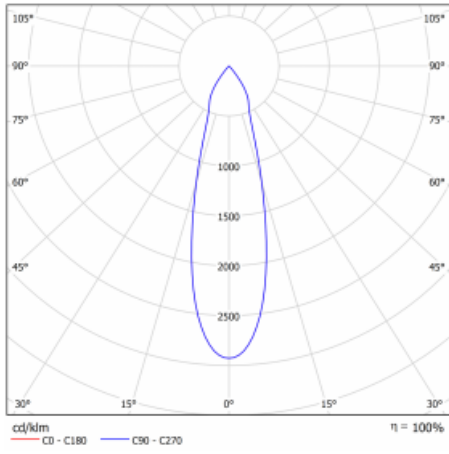

Leuchte

Drob-T

177-600U-10GGE/930, S

Die Form der schwenkbaren dimmbaren Trackleuchte erinnert ein wenig an OldtimerScheinwerfer. Sie enthält leuchtstarke LEDs mit einer Farbwiedergabe von $R_a > 80$ oder $R_a > 90$, einen transparenten Plexiglas- oder satinierten Diffusor. Die Leuchten verwenden Adapter für 3ph-Schienen Global Track. Aufgrund ihres minimalistischen Designs haben sie geringere Lichtströme, und eignen sich daher besser für kleinere Geschäfte mit niedrigeren Decken, wie Drogerien oder Apotheken. Sie können aber auch in Bars oder weniger formellen Empfangsbereichen zum Einsatz kommen.

Technische Zeichnung

Typ der Montage	Schienenleuchten
Typ der Ausstrahlung	Direkte
Form der Leuchte	Rundleuchte
Farbe der Leuchte	Silber
Material	Aluminium
Lebensdauer	L80/B20 50 000 Stunden
Garantie	5 years
Beschreibung der Leuchte	Schienenleuchte
Abmessungen	ø 85 mm × 110 mm
Gewicht	0.45 kg
Lichtquelle	LED MODUL
Art der Optik	Reflektor
Lichtstrom*	1900 lm
Farbtemperatur	3000 K Warm weiss
Leuchtwirkungsgrad	114 lm/W
Farbwiedergabeindex	90
Abstrahlwinkel	25°
UGR max. X=4H Y=8H, $\rho=70,50,20$	16.9

Kurve

Leistungsaufnahme* 16.7 W

Anschluss der Leuchte ON/OFF

Elektrische Spannung 220-240V

Frequenz 50/60Hz

☐ CE IP 20

*±10 %

Zum Herunterladen