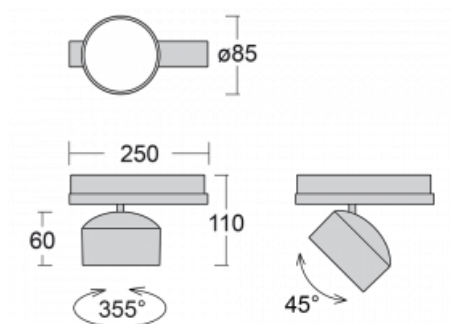

Leuchte

Drob-T

177-600U-10GGE/930, S

Die Form der schwenkbaren dimmbaren Trackleuchte erinnert ein wenig an OldtimerScheinwerfer. Sie enthält leuchtstarke LEDs mit einer Farbwiedergabe von $R_a > 80$ oder $R_a > 90$, einen transparenten Plexiglas- oder satinierten Diffusor. Die Leuchten verwenden Adapter für 3ph-Schienen Global Track. Aufgrund ihres minimalistischen Designs haben sie geringere Lichtströme, und eignen sich daher besser für kleinere Geschäfte mit niedrigeren Decken, wie Drogerien oder Apotheken. Sie können aber auch in Bars oder weniger formellen Empfangsbereichen zum Einsatz kommen.

Technische Zeichnung

Typ der Montage	Schienenleuchten
Typ der Ausstrahlung	Direkte
Form der Leuchte	Rundleuchte
Farbe der Leuchte	Silber
Material	Aluminium
Lebensdauer	L80/B20 50 000 Stunden
Garantie	5 years
Beschreibung der Leuchte	Schienenleuchte
Abmessungen	ø 85 mm × 110 mm
Gewicht	0.45 kg
Lichtquelle	LED MODUL
Art der Optik	Reflektor
Lichtstrom*	1900 lm
Farbtemperatur	3000 K Warm weiss
Leuchtwirkungsgrad	114 lm/W
Farbwiedergabeindex	90
Abstrahlwinkel	25°
UGR max. X=4H Y=8H, $\rho=70,50,20$	16.9