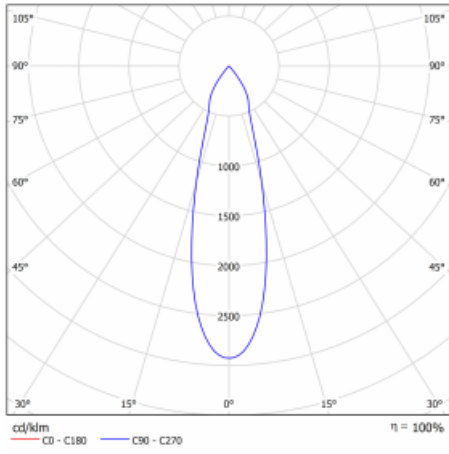

Kurve

Leistungsaufnahme* 16.7 W

Anschluss der Leuchte ON/OFF

Elektrische Spannung 220-240V

Frequenz 50/60Hz

☐ CE IP 20

*±10 %