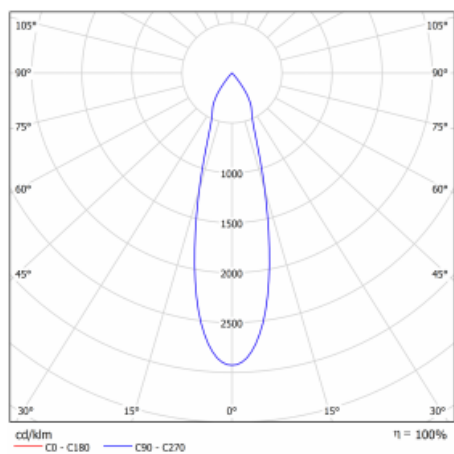

Kurve

Leistungsaufnahme* 16.7 W

Anschluss der Leuchte ON/OFF

Elektrische Spannung 220-240V

Frequenz 50/60Hz

☐ CE IP 20

*±10 %