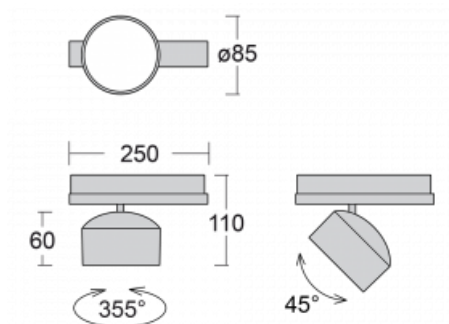

# Drob-T

177-600U-10GGE/840, W

Die Form der schwenkbaren dimmbaren Trackleuchte erinnert ein wenig an OldtimerScheinwerfer. Sie enthält leuchtstarke LEDs mit einer Farbwiedergabe von  $R_a > 80$  oder  $R_a > 90$ , einen transparenten Plexiglas- oder satinierten Diffusor. Die Leuchten verwenden Adapter für 3ph-Schienen Global Track. Aufgrund ihres minimalistischen Designs haben sie geringere Lichtströme, und eignen sich daher besser für kleinere Geschäfte mit niedrigeren Decken, wie Drogerien oder Apotheken. Sie können aber auch in Bars oder weniger formellen Empfangsbereichen zum Einsatz kommen.

## Technische Zeichnung

Typ der Montage	Schienenleuchten
Typ der Ausstrahlung	Direkte
Form der Leuchte	Rundleuchte
Farbe der Leuchte	Weiss
Material	Aluminium
Lebensdauer	L80/B20 50 000 Stunden
Garantie	5 years
Beschreibung der Leuchte	Schienenleuchte
Abmessungen	ø 85 mm × 110 mm
Gewicht	0.45 kg
Lichtquelle	LED MODUL
Art der Optik	Reflektor
Lichtstrom*	2300 lm
Farbtemperatur	4000 K Kalt weiss
Leuchtwirkungsgrad	138 lm/W
MacAdam Lichtquelle	3
Farbwiedergabeindex	80
Abstrahlwinkel	25°
UGR max. X=4H Y=8H, $\rho=70,50,20$	17.5