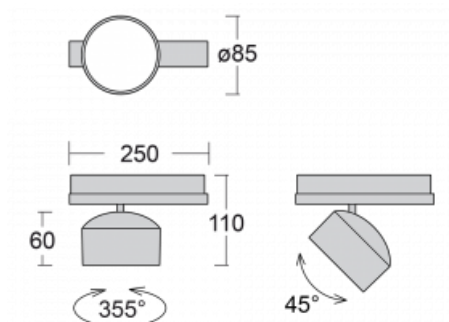

# Drob

177-600U-10GGE/840, S

Die Form der schwenkbaren dimmbaren Trackleuchte erinnert ein wenig an OldtimerScheinwerfer. Sie enthält leuchtstarke LEDs mit einer Farbwiedergabe von  $R_a > 80$  oder  $R_a > 90$ , einen transparenten Plexiglas- oder satinierten Diffusor. Die Leuchten verwenden Adapter für 3ph-Schienen Global Track. Aufgrund ihres minimalistischen Designs haben sie geringere Lichtströme, und eignen sich daher besser für kleinere Geschäfte mit niedrigeren Decken, wie Drogerien oder Apotheken. Sie können aber auch in Bars oder weniger formellen Empfangsbereichen zum Einsatz kommen.

## Technische Zeichnung

Typ der Montage	Schienenleuchten
Typ der Ausstrahlung	Direkte
Form der Leuchte	Rundleuchte
Farbe der Leuchte	Silber
Material	Aluminium
Lebensdauer	L80/B20 50 000 Stunden
Garantie	60 Monate
Beschreibung der Leuchte	Schienenleuchte
Abmessungen	ø 85 mm × 110 mm
Gewicht	0.45 kg
Lichtquelle	LED MODUL
Art der Optik	Reflektor
Lichtstrom	2300 lm ± 10 %
Farbtemperatur	4000 K Kalt weiss
Leuchtwirkungsgrad	138 lm/W
Farbwiedergabeindex	80
Abstrahlwinkel	25°
UGR max. X=4H Y=8H, $\rho=70,50,20$	17.5
Leistungsaufnahme	16.7 W ± 10 %
Anschluss der Leuchte	EVG nicht dimmbar
Elektrische Spannung	220-240V
Frequenz	50/60Hz