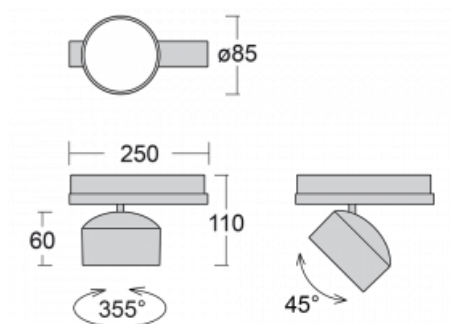

Leuchte

Drob-T

177-600U-10GGE/840, B

Die Form der schwenkbaren dimmbaren Trackleuchte erinnert ein wenig an OldtimerScheinwerfer. Sie enthält leuchtstarke LEDs mit einer Farbwiedergabe von $R_a > 80$ oder $R_a > 90$, einen transparenten Plexiglas- oder satinieren Diffusor. Die Leuchten verwenden Adapter für 3ph-Schienen Global Track. Aufgrund ihres minimalistischen Designs haben sie geringere Lichtströme, und eignen sich daher besser für kleinere Geschäfte mit niedrigeren Decken, wie Drogerien oder Apotheken. Sie können aber auch in Bars oder weniger formellen Empfangsbereichen zum Einsatz kommen.

Technische Zeichnung

Typ der Montage	Schienenleuchten
Typ der Ausstrahlung	Direkte
Form der Leuchte	Rundleuchte
Farbe der Leuchte	Schwarz
Material	Aluminium
Lebensdauer	L80/B20 50 000 Stunden
Garantie	60 Monate
Beschreibung der Leuchte	Schienenleuchte
Abmessungen	ø 85 mm × 110 mm
Gewicht	0.45 kg
Lichtquelle	LED MODUL
Art der Optik	Reflektor
Lichtstrom	2300 lm ± 10 %
Farbtemperatur	4000 K Kalt weiss
Leuchtwirkungsgrad	138 lm/W
MacAdam Lichtquelle	3
Farbwiedergabeindex	80
Abstrahlwinkel	25°
UGR max. X=4H Y=8H, $\rho=70,50,20$	17.5