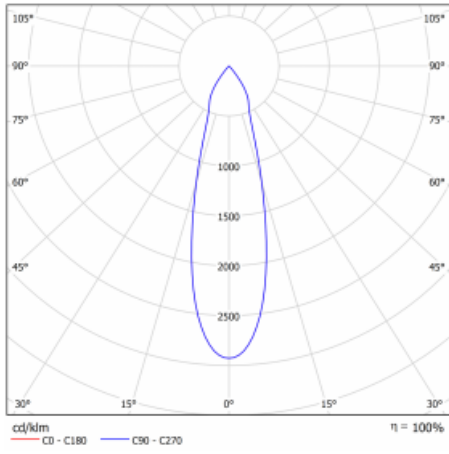

Leuchte

Drob-T

177-600U-10GGE/830, W

Die Form der schwenkbaren dimmbaren Trackleuchte erinnert ein wenig an OldtimerScheinwerfer. Sie enthält leuchtstarke LEDs mit einer Farbwiedergabe von $R_a > 80$ oder $R_a > 90$, einen transparenten Plexiglas- oder satinieren Diffusor. Die Leuchten verwenden Adapter für 3ph-Schienen Global Track. Aufgrund ihres minimalistischen Designs haben sie geringere Lichtströme, und eignen sich daher besser für kleinere Geschäfte mit niedrigeren Decken, wie Drogerien oder Apotheken. Sie können aber auch in Bars oder weniger formellen Empfangsbereichen zum Einsatz kommen.

Technische Zeichnung

Typ der Montage	Schienenleuchten
Typ der Ausstrahlung	Direkte
Form der Leuchte	Rundleuchte
Farbe der Leuchte	Weiss
Material	Aluminium
Lebensdauer	L80/B20 50 000 Stunden
Garantie	5 years
Beschreibung der Leuchte	Schienenleuchte
Abmessungen	ø 85 mm × 110 mm
Gewicht	0.45 kg
Lichtquelle	LED MODUL
Art der Optik	Reflektor
Lichtstrom*	2200 lm
Farbtemperatur	3000 K Warm weiss
Leuchtwirkungsgrad	132 lm/W
MacAdam Lichtquelle	3
Farbwiedergabeindex	80
Abstrahlwinkel	25°
UGR max. X=4H Y=8H, $\rho=70,50,20$	17.4

Kurve

Leistungsaufnahme* 16.7 W

Anschluss der Leuchte ON/OFF

Elektrische Spannung 220-240V

Frequenz 50/60Hz

☐ CE IP 20

*±10 %

Zum Herunterladen