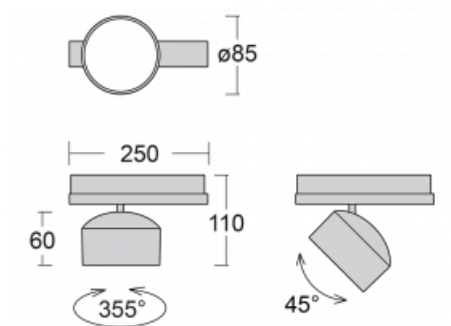

Leuchte

Drob-T

177-600U-10GGE/830, W

Die Form der schwenkbaren dimmbaren Trackleuchte erinnert ein wenig an OldtimerScheinwerfer. Sie enthält leuchtstarke LEDs mit einer Farbwiedergabe von $R_a > 80$ oder $R_a > 90$, einen transparenten Plexiglas- oder satinieren Diffusor. Die Leuchten verwenden Adapter für 3ph-Schienen Global Track. Aufgrund ihres minimalistischen Designs haben sie geringere Lichtströme, und eignen sich daher besser für kleinere Geschäfte mit niedrigeren Decken, wie Drogerien oder Apotheken. Sie können aber auch in Bars oder weniger formellen Empfangsbereichen zum Einsatz kommen.

Technische Zeichnung

Typ der Montage	Schienenleuchten
Typ der Ausstrahlung	Direkte
Form der Leuchte	Rundleuchte
Farbe der Leuchte	Weiss
Material	Aluminium
Lebensdauer	L80/B20 50 000 Stunden
Garantie	5 years
Beschreibung der Leuchte	Schienenleuchte
Abmessungen	ø 85 mm × 110 mm
Gewicht	0.45 kg
Lichtquelle	LED MODUL
Art der Optik	Reflektor
Lichtstrom*	2200 lm
Farbtemperatur	3000 K Warm weiss
Leuchtwirkungsgrad	132 lm/W
MacAdam Lichtquelle	3
Farbwiedergabeindex	80
Abstrahlwinkel	25°
UGR max. X=4H Y=8H, $\rho=70,50,20$	17.4