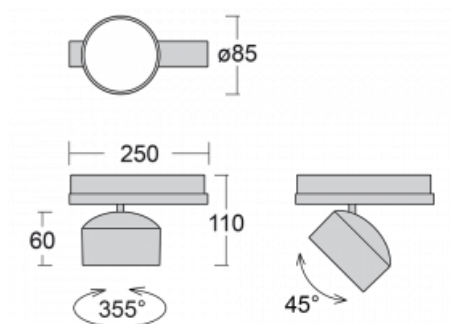

# Drob-T

177-600U-10GGE/830, S

Die Form der schwenkbaren dimmbaren Trackleuchte erinnert ein wenig an OldtimerScheinwerfer. Sie enthält leuchtstarke LEDs mit einer Farbwiedergabe von  $R_a > 80$  oder  $R_a > 90$ , einen transparenten Plexiglas- oder satinierten Diffusor. Die Leuchten verwenden Adapter für 3ph-Schienen Global Track. Aufgrund ihres minimalistischen Designs haben sie geringere Lichtströme, und eignen sich daher besser für kleinere Geschäfte mit niedrigeren Decken, wie Drogerien oder Apotheken. Sie können aber auch in Bars oder weniger formellen Empfangsbereichen zum Einsatz kommen.

## Technische Zeichnung

Typ der Montage	Schienenleuchten
Typ der Ausstrahlung	Direkte
Form der Leuchte	Rundleuchte
Farbe der Leuchte	Silber
Material	Aluminium
Lebensdauer	L80/B20 50 000 Stunden
Garantie	5 years
Beschreibung der Leuchte	Schienenleuchte
Abmessungen	ø 85 mm × 110 mm
Gewicht	0.5 kg
Lichtquelle	LED MODUL
Art der Optik	Reflektor
Lichtstrom*	2200 lm
Farbtemperatur	3000 K Warm weiss
Leuchtwirkungsgrad	132 lm/W
Farbwiedergabeindex	80
Abstrahlwinkel	25°
UGR max. X=4H Y=8H, $\rho=70,50,20$	17.4