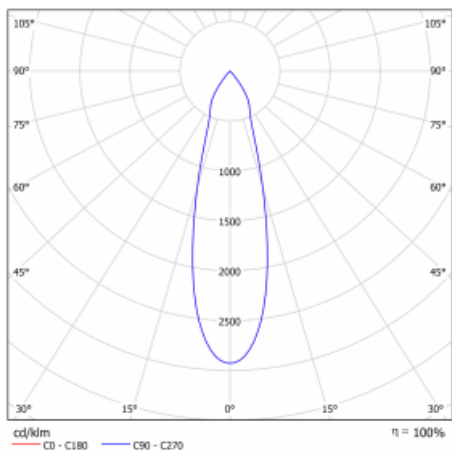

Kurve

Leistungsaufnahme* 16.7 W

Anschluss der Leuchte ON/OFF

Elektrische Spannung 220-240V

Frequenz 50/60Hz

☐ CE IP 20

*±10 %