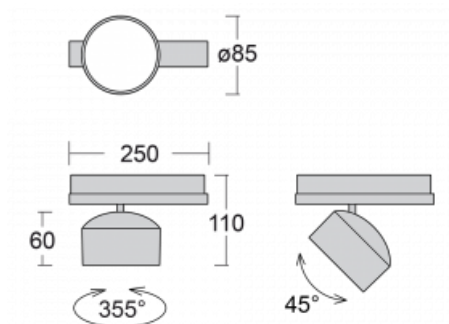

Leuchte

Drob-T

177-600U-10GGE/830, B

Die Form der schwenkbaren dimmbaren Trackleuchte erinnert ein wenig an OldtimerScheinwerfer. Sie enthält leuchtstarke LEDs mit einer Farbwiedergabe von $R_a > 80$ oder $R_a > 90$, einen transparenten Plexiglas- oder satinierten Diffusor. Die Leuchten verwenden Adapter für 3ph-Schienen Global Track. Aufgrund ihres minimalistischen Designs haben sie geringere Lichtströme, und eignen sich daher besser für kleinere Geschäfte mit niedrigeren Decken, wie Drogerien oder Apotheken. Sie können aber auch in Bars oder weniger formellen Empfangsbereichen zum Einsatz kommen.

Technische Zeichnung

Typ der Montage	Schienenleuchten
Typ der Ausstrahlung	Direkte
Form der Leuchte	Rundleuchte
Farbe der Leuchte	Schwarz
Material	Aluminium
Lebensdauer	L80/B20 50 000 Stunden
Garantie	60 Monate
Beschreibung der Leuchte	Schienenleuchte
Abmessungen	ø 85 mm × 110 mm
Gewicht	0.45 kg
Lichtquelle	LED MODUL
Art der Optik	Reflektor
Lichtstrom	2200 lm ± 10 %
Farbtemperatur	3000 K Warm weiss
Leuchtwirkungsgrad	132 lm/W
MacAdam Lichtquelle	3
Farbwiedergabeindex	80
Abstrahlwinkel	25°
UGR max. X=4H Y=8H, $\theta = 70, 50, 20$	17.4