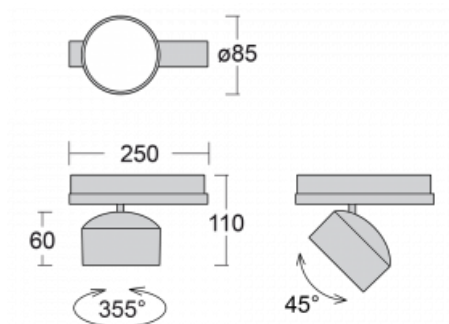

Leuchte

Drob-T

177-600U-10GGE/830, B

Die Form der schwenkbaren dimmbaren Trackleuchte erinnert ein wenig an OldtimerScheinwerfer. Sie enthält leuchtstarke LEDs mit einer Farbwiedergabe von $R_a > 80$ oder $R_a > 90$, einen transparenten Plexiglas- oder satinierten Diffusor. Die Leuchten verwenden Adapter für 3ph-Schienen Global Track. Aufgrund ihres minimalistischen Designs haben sie geringere Lichtströme, und eignen sich daher besser für kleinere Geschäfte mit niedrigeren Decken, wie Drogerien oder Apotheken. Sie können aber auch in Bars oder weniger formellen Empfangsbereichen zum Einsatz kommen.

Technische Zeichnung

Typ der Montage	Schienenleuchten
Typ der Ausstrahlung	Direkte
Form der Leuchte	Rundleuchte
Farbe der Leuchte	Schwarz
Material	Aluminium
Lebensdauer	L80/B20 50 000 Stunden
Garantie	5 years
Beschreibung der Leuchte	Schienenleuchte
Abmessungen	ø 85 mm × 110 mm
Gewicht	0.45 kg
Lichtquelle	LED MODUL
Art der Optik	Reflektor
Lichtstrom*	2200 lm
Farbtemperatur	3000 K Warm weiss
Leuchtwirkungsgrad	132 lm/W
MacAdam Lichtquelle	3
Farbwiedergabeindex	80
Abstrahlwinkel	25°
UGR max. X=4H Y=8H, $\rho=70,50,20$	17.4