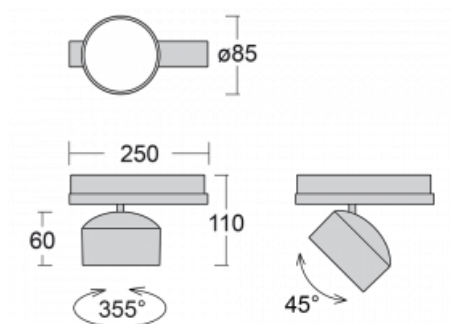

Leuchte

Drob-T

177-600U-10GGD/940, W

Die Form der schwenkbaren dimmbaren Trackleuchte erinnert ein wenig an OldtimerScheinwerfer. Sie enthält leuchtstarke LEDs mit einer Farbwiedergabe von $R_a > 80$ oder $R_a > 90$, einen transparenten Plexiglas- oder satinierten Diffusor. Die Leuchten verwenden Adapter für 3ph-Schienen Global Track. Aufgrund ihres minimalistischen Designs haben sie geringere Lichtströme, und eignen sich daher besser für kleinere Geschäfte mit niedrigeren Decken, wie Drogerien oder Apotheken. Sie können aber auch in Bars oder weniger formellen Empfangsbereichen zum Einsatz kommen.

Technische Zeichnung

Typ der Montage	Schienenleuchten
Typ der Ausstrahlung	Direkte
Form der Leuchte	Rundleuchte
Farbe der Leuchte	Weiss
Material	Aluminium
Lebensdauer	L80/B20 50 000 Stunden
Garantie	5 years
Beschreibung der Leuchte	Schienenleuchte
Abmessungen	ø 85 mm × 110 mm
Gewicht	0.5 kg
Lichtquelle	LED MODUL
Art der Optik	Reflektor
Lichtstrom*	2000 lm
Farbtemperatur	4000 K Kalt weiss
Leuchtwirkungsgrad	120 lm/W
MacAdam Lichtquelle	3
Farbwiedergabeindex	90
Abstrahlwinkel	25°
UGR max. X=4H Y=8H, $\rho=70,50,20$	17.1