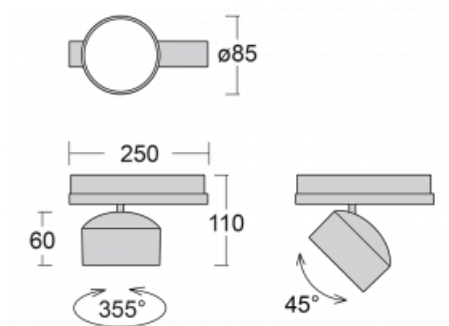

# Drob-T

177-600U-10GGD/930, W

Die Form der schwenkbaren dimmbaren Trackleuchte erinnert ein wenig an OldtimerScheinwerfer. Sie enthält leuchtstarke LEDs mit einer Farbwiedergabe von  $R_a > 80$  oder  $R_a > 90$ , einen transparenten Plexiglas- oder satinierten Diffusor. Die Leuchten verwenden Adapter für 3ph-Schienen Global Track. Aufgrund ihres minimalistischen Designs haben sie geringere Lichtströme, und eignen sich daher besser für kleinere Geschäfte mit niedrigeren Decken, wie Drogerien oder Apotheken. Sie können aber auch in Bars oder weniger formellen Empfangsbereichen zum Einsatz kommen.

## Technische Zeichnung

Typ der Montage	Schienenleuchten
Typ der Ausstrahlung	Direkte
Form der Leuchte	Rundleuchte
Farbe der Leuchte	Weiss
Material	Aluminium
Lebensdauer	L80/B20 50 000 Stunden
Garantie	5 years
Beschreibung der Leuchte	Schienenleuchte
Abmessungen	ø 85 mm × 110 mm
Gewicht	0.5 kg
Lichtquelle	LED MODUL
Art der Optik	Reflektor
Lichtstrom*	1900 lm
Farbtemperatur	3000 K Warm weiss
Leuchtwirkungsgrad	114 lm/W
MacAdam Lichtquelle	3
Farbwiedergabeindex	90
Abstrahlwinkel	25°
UGR max. X=4H Y=8H, $\rho=70,50,20$	16.9