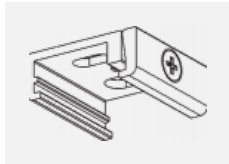

Montageanleitung

Fotografie

**Zubehör**

**00-00300, N**  
Seilaufhängung  
2000mm

**00-00301, N**  
Seilaufhängung  
4000mm

**00-00302, N**  
Seilaufhängung  
6000mm

**00-00363, K**  
Kabel 5x1,5 2000mm

**00-00364, K**  
Kabel 5x1,5 4000mm

**00-00365, K**  
Kabel 5x1,5 6000mm

**00-00370, B**  
Deckenkappe  
80x80x32mm

**00-00370, S**  
Deckenkappe  
80x80x32mm

**00-00370, W**  
Deckenkappe  
80x80x32mm

**SKB10-1, grey**

**SKB10-2, black**

**SKB10-3, white**