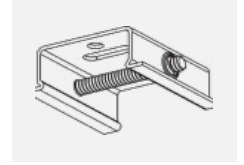

Montageanleitung

Fotografie

**Zubehör**

**00-00300, N**  
Seilaufhängung  
2000mm

**00-00301, N**  
Seilaufhängung  
4000mm

**00-00302, N**  
Seilaufhängung  
6000mm

**00-00363, K**  
Kabel 5x1,5 2000mm

**00-00364, K**  
Kabel 5x1,5 4000mm

**00-00365, K**  
Kabel 5x1,5 6000mm

**00-00370, B**  
Deckenkappe  
80x80x32mm

**00-00370, S**  
Deckenkappe  
80x80x32mm

**00-00370, W**  
Deckenkappe  
80x80x32mm

**SKB10-1, grey**

**SKB10-2, black**

**SKB10-3, white**