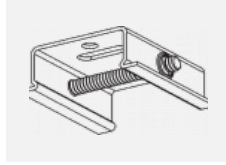

Montageanleitung

Fotografie

**Zubehör**

**00-00300, N**  
Seilaufhängung  
2000mm

**00-00301, N**  
Seilaufhängung  
4000mm

**00-00302, N**  
Seilaufhängung  
6000mm

**00-00363, K**  
Kabel 5x1,5 2000mm

**00-00364, K**  
Kabel 5x1,5 4000mm

**00-00365, K**  
Kabel 5x1,5 6000mm

**00-00370, B**  
Deckenkappe  
80x80x32mm

**00-00370, S**  
Deckenkappe  
80x80x32mm

**00-00370, W**  
Deckenkappe  
80x80x32mm

**SKB10-1, grey**

**SKB10-2, black**

**SKB10-3, white**