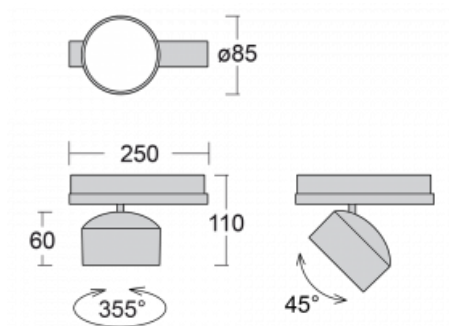

Leuchte

Drob

177-600U-10GGD/930, B

Die Form der schwenkbaren dimmbaren Trackleuchte erinnert ein wenig an OldtimerScheinwerfer. Sie enthält leuchtstarke LEDs mit einer Farbwiedergabe von $R_a > 80$ oder $R_a > 90$, einen transparenten Plexiglas- oder satinierten Diffusor. Die Leuchten verwenden Adapter für 3ph-Schienen Global Track. Aufgrund ihres minimalistischen Designs haben sie geringere Lichtströme, und eignen sich daher besser für kleinere Geschäfte mit niedrigeren Decken, wie Drogerien oder Apotheken. Sie können aber auch in Bars oder weniger formellen Empfangsbereichen zum Einsatz kommen.

Technische Zeichnung

Typ der Montage	Schienenleuchten
Typ der Ausstrahlung	Direkte
Form der Leuchte	Rundleuchte
Farbe der Leuchte	Schwarz
Material	Aluminium
Lebensdauer	L80/B20 50 000 Stunden
Garantie	60 Monate
Beschreibung der Leuchte	Schienenleuchte
Abmessungen	ø 85 mm × 110 mm
Gewicht	0.5 kg
Lichtquelle	LED MODUL
Art der Optik	Reflektor
Lichtstrom	1900 lm ± 10 %
Farbtemperatur	3000 K Warm weiss
Leuchtwirkungsgrad	114 lm/W
MacAdam Lichtquelle	3
Farbwiedergabeindex	90
Abstrahlwinkel	25°
UGR max. X=4H Y=8H, $\rho=70,50,20$	16.9