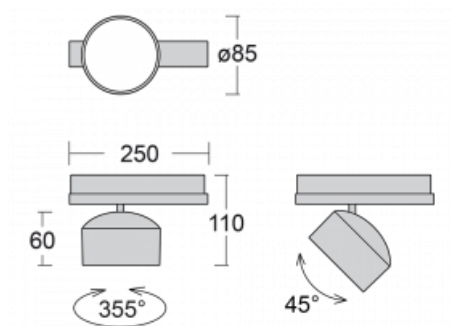

Leuchte

Drob-T

177-600U-10GGD/840, B

Die Form der schwenkbaren dimmbaren Trackleuchte erinnert ein wenig an OldtimerScheinwerfer. Sie enthält leuchtstarke LEDs mit einer Farbwiedergabe von $R_a > 80$ oder $R_a > 90$, einen transparenten Plexiglas- oder satinierten Diffusor. Die Leuchten verwenden Adapter für 3ph-Schienen Global Track. Aufgrund ihres minimalistischen Designs haben sie geringere Lichtströme, und eignen sich daher besser für kleinere Geschäfte mit niedrigeren Decken, wie Drogerien oder Apotheken. Sie können aber auch in Bars oder weniger formellen Empfangsbereichen zum Einsatz kommen.

Technische Zeichnung

Typ der Montage	Schienenleuchten
Typ der Ausstrahlung	Direkte
Form der Leuchte	Rundleuchte
Farbe der Leuchte	Schwarz
Material	Aluminium
Lebensdauer	L80/B20 50 000 Stunden
Garantie	60 Monate
Beschreibung der Leuchte	Schienenleuchte
Abmessungen	ø 85 mm × 110 mm
Gewicht	0.5 kg
Lichtquelle	LED MODUL
Art der Optik	Reflektor
Lichtstrom	2300 lm ± 10 %
Farbtemperatur	4000 K Kalt weiss
Leuchtwirkungsgrad	138 lm/W
MacAdam Lichtquelle	3
Farbwiedergabeindex	80
Abstrahlwinkel	25°
UGR max. X=4H Y=8H, $\rho=70,50,20$	17.5