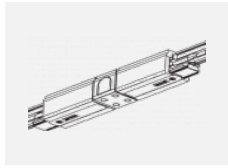

XTSC614-2, black