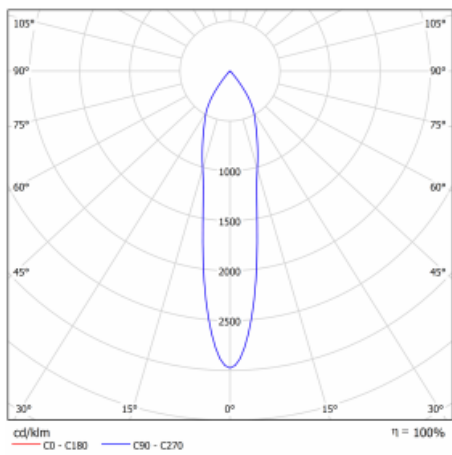

Kurve

Leistungsaufnahme* 16.7 W

Anschluss der Leuchte ON/OFF

Elektrische Spannung 220-240V

Frequenz 50/60Hz

☐ CE IP 20

*±10 %