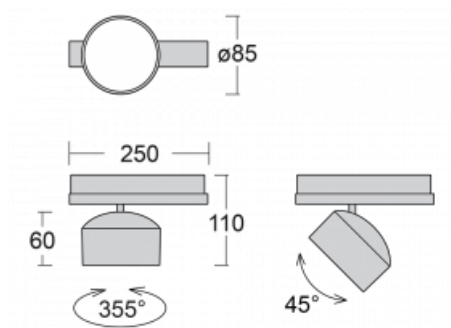

# Drob-T

177-600S-10GGE/940, W

Die Form der schwenkbaren dimmbaren Trackleuchte erinnert ein wenig an OldtimerScheinwerfer. Sie enthält leuchtstarke LEDs mit einer Farbwiedergabe von  $R_a > 80$  oder  $R_a > 90$ , einen transparenten Plexiglas- oder satinierten Diffusor. Die Leuchten verwenden Adapter für 3ph-Schienen Global Track. Aufgrund ihres minimalistischen Designs haben sie geringere Lichtströme, und eignen sich daher besser für kleinere Geschäfte mit niedrigeren Decken, wie Drogerien oder Apotheken. Sie können aber auch in Bars oder weniger formellen Empfangsbereichen zum Einsatz kommen.

## Technische Zeichnung

Typ der Montage	Schienenleuchten
Typ der Ausstrahlung	Direkte
Form der Leuchte	Rundleuchte
Farbe der Leuchte	Weiss
Material	Aluminium
Lebensdauer	L80/B20 50 000 Stunden
Garantie	5 years
Beschreibung der Leuchte	Schienenleuchte
Abmessungen	ø 85 mm × 110 mm
Gewicht	0.45 kg
Lichtquelle	LED MODUL
Art der Optik	Reflektor
Lichtstrom*	2000 lm
Farbtemperatur	4000 K Kalt weiss
Leuchtwirkungsgrad	120 lm/W
MacAdam Lichtquelle	3
Farbwiedergabeindex	90
Abstrahlwinkel	18°
UGR max. X=4H Y=8H, $\rho=70,50,20$	18.4