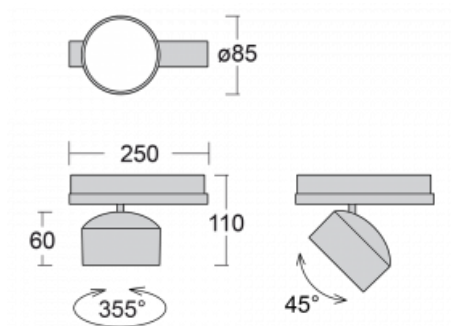

Leuchte

Drob

177-600S-10GGE/940, B

Die Form der schwenkbaren dimmbaren Trackleuchte erinnert ein wenig an OldtimerScheinwerfer. Sie enthält leuchtstarke LEDs mit einer Farbwiedergabe von $R_a > 80$ oder $R_a > 90$, einen transparenten Plexiglas- oder satinierten Diffusor. Die Leuchten verwenden Adapter für 3ph-Schienen Global Track. Aufgrund ihres minimalistischen Designs haben sie geringere Lichtströme, und eignen sich daher besser für kleinere Geschäfte mit niedrigeren Decken, wie Drogerien oder Apotheken. Sie können aber auch in Bars oder weniger formellen Empfangsbereichen zum Einsatz kommen.

Technische Zeichnung

| | |
|--|------------------------|
| Typ der Montage | Schienenleuchten |
| Typ der Ausstrahlung | Direkte |
| Form der Leuchte | Rundleuchte |
| Farbe der Leuchte | Schwarz |
| Material | Aluminium |
| Lebensdauer | L80/B20 50 000 Stunden |
| Garantie | 60 Monate |
| Beschreibung der Leuchte | Schienenleuchte |
| Abmessungen | ø 85 mm × 110 mm |
| Gewicht | 0.45 kg |
| Lichtquelle | LED MODUL |
| Art der Optik | Reflektor |
| Lichtstrom | 2000 lm ± 10 % |
| Farbtemperatur | 4000 K Kalt weiss |
| Leuchtwirkungsgrad | 120 lm/W |
| MacAdam Lichtquelle | 3 |
| Farbwiedergabeindex | 90 |
| Abstrahlwinkel | 18° |
| UGR max. X=4H Y=8H, $\rho=70,50,20$ | 18.4 |