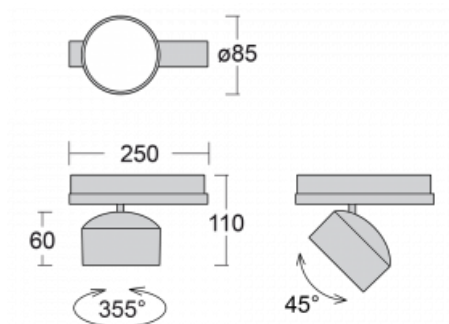

Leuchte

Drob-T

177-600S-10GGE/940, B

Die Form der schwenkbaren dimmbaren Trackleuchte erinnert ein wenig an OldtimerScheinwerfer. Sie enthält leuchtstarke LEDs mit einer Farbwiedergabe von $R_a > 80$ oder $R_a > 90$, einen transparenten Plexiglas- oder satinierten Diffusor. Die Leuchten verwenden Adapter für 3ph-Schienen Global Track. Aufgrund ihres minimalistischen Designs haben sie geringere Lichtströme, und eignen sich daher besser für kleinere Geschäfte mit niedrigeren Decken, wie Drogerien oder Apotheken. Sie können aber auch in Bars oder weniger formellen Empfangsbereichen zum Einsatz kommen.

Technische Zeichnung

Typ der Montage	Schienenleuchten
Typ der Ausstrahlung	Direkte
Form der Leuchte	Rundleuchte
Farbe der Leuchte	Schwarz
Material	Aluminium
Lebensdauer	L80/B20 50 000 Stunden
Garantie	5 years
Beschreibung der Leuchte	Schienenleuchte
Abmessungen	ø 85 mm × 110 mm
Gewicht	0.45 kg
Lichtquelle	LED MODUL
Art der Optik	Reflektor
Lichtstrom*	2000 lm
Farbtemperatur	4000 K Kalt weiss
Leuchtwirkungsgrad	120 lm/W
MacAdam Lichtquelle	3
Farbwiedergabeindex	90
Abstrahlwinkel	18°
UGR max. X=4H Y=8H, $\rho=70,50,20$	18.4