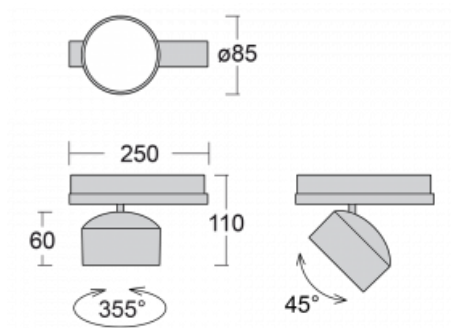

# Drob-T

177-600S-10GGE/930, B

Die Form der schwenkbaren dimmbaren Trackleuchte erinnert ein wenig an OldtimerScheinwerfer. Sie enthält leuchtstarke LEDs mit einer Farbwiedergabe von  $R_a > 80$  oder  $R_a > 90$ , einen transparenten Plexiglas- oder satinierten Diffusor. Die Leuchten verwenden Adapter für 3ph-Schienen Global Track. Aufgrund ihres minimalistischen Designs haben sie geringere Lichtströme, und eignen sich daher besser für kleinere Geschäfte mit niedrigeren Decken, wie Drogerien oder Apotheken. Sie können aber auch in Bars oder weniger formellen Empfangsbereichen zum Einsatz kommen.

## Technische Zeichnung

|  |                        |
|--|------------------------|
| Typ der Montage                        | Schienenleuchten       |
| Typ der Ausstrahlung                   | Direkte                |
| Form der Leuchte                       | Rundleuchte            |
| Farbe der Leuchte                      | Schwarz                |
| Material                               | Aluminium              |
| Lebensdauer                            | L80/B20 50 000 Stunden |
| Garantie                               | 5 years                |
| Beschreibung der Leuchte               | Schienenleuchte        |
| Abmessungen                            | ø 85 mm × 110 mm       |
| Gewicht                                | 0.45 kg                |
| Lichtquelle                            | LED MODUL              |
| Art der Optik                          | Reflektor              |
| Lichtstrom*                            | 1900 lm                |
| Farbtemperatur                         | 3000 K Warm weiss      |
| Leuchtwirkungsgrad                     | 114 lm/W               |
| MacAdam Lichtquelle                    | 3                      |
| Farbwiedergabeindex                    | 90                     |
| Abstrahlwinkel                         | 18°                    |
| UGR max. X=4H<br>Y=8H, $\rho=70,50,20$ | 18.3                   |