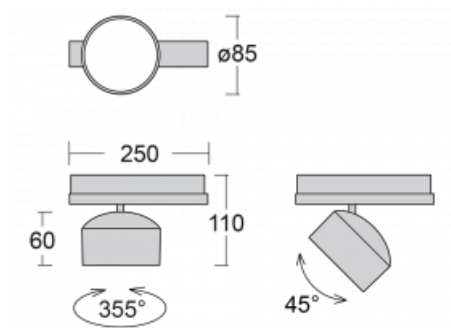

Leuchte

Drob

177-600S-10GGE/930, B

Die Form der schwenkbaren dimmbaren Trackleuchte erinnert ein wenig an OldtimerScheinwerfer. Sie enthält leuchtstarke LEDs mit einer Farbwiedergabe von $R_a > 80$ oder $R_a > 90$, einen transparenten Plexiglas- oder satinierten Diffusor. Die Leuchten verwenden Adapter für 3ph-Schienen Global Track. Aufgrund ihres minimalistischen Designs haben sie geringere Lichtströme, und eignen sich daher besser für kleinere Geschäfte mit niedrigeren Decken, wie Drogerien oder Apotheken. Sie können aber auch in Bars oder weniger formellen Empfangsbereichen zum Einsatz kommen.

Technische Zeichnung

Typ der Montage	Schienenleuchten
Typ der Ausstrahlung	Direkte
Form der Leuchte	Rundleuchte
Farbe der Leuchte	Schwarz
Material	Aluminium
Lebensdauer	L80/B20 50 000 Stunden
Garantie	60 Monate
Beschreibung der Leuchte	Schienenleuchte
Abmessungen	ø 85 mm × 110 mm
Gewicht	0.45 kg
Lichtquelle	LED MODUL
Art der Optik	Reflektor
Lichtstrom	1900 lm ± 10 %
Farbtemperatur	3000 K Warm weiss
Leuchtwirkungsgrad	114 lm/W
MacAdam Lichtquelle	3
Farbwiedergabeindex	90
Abstrahlwinkel	18°
UGR max. X=4H Y=8H, $\rho=70,50,20$	18.3