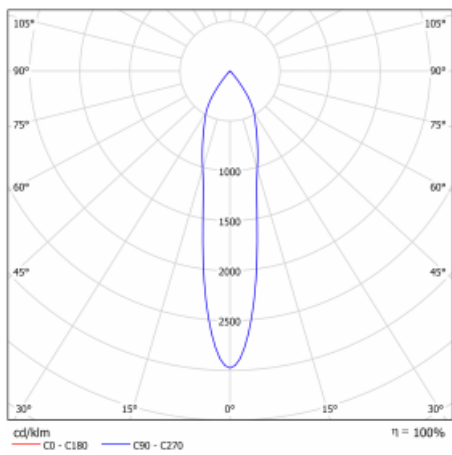

Leuchte

Drob

177-600S-10GGE/930, B

Die Form der schwenkbaren dimmbaren Trackleuchte erinnert ein wenig an OldtimerScheinwerfer. Sie enthält leuchtstarke LEDs mit einer Farbwiedergabe von $R_a > 80$ oder $R_a > 90$, einen transparenten Plexiglas- oder satinierten Diffusor. Die Leuchten verwenden Adapter für 3ph-Schienen Global Track. Aufgrund ihres minimalistischen Designs haben sie geringere Lichtströme, und eignen sich daher besser für kleinere Geschäfte mit niedrigeren Decken, wie Drogerien oder Apotheken. Sie können aber auch in Bars oder weniger formellen Empfangsbereichen zum Einsatz kommen.

Technische Zeichnung

Typ der Montage	Schienenleuchten
Typ der Ausstrahlung	Direkte
Form der Leuchte	Rundleuchte
Farbe der Leuchte	Schwarz
Material	Aluminium
Lebensdauer	L80/B20 50 000 Stunden
Garantie	60 Monate
Beschreibung der Leuchte	Schienenleuchte
Abmessungen	ø 85 mm × 110 mm
Gewicht	0.45 kg
Lichtquelle	LED MODUL
Art der Optik	Reflektor
Lichtstrom	1900 lm ± 10 %
Farbtemperatur	3000 K Warm weiss
Leuchtwirkungsgrad	114 lm/W
MacAdam Lichtquelle	3
Farbwiedergabeindex	90
Abstrahlwinkel	18°
UGR max. X=4H Y=8H, $\rho=70,50,20$	18.3

Kurve

Leistungsaufnahme 16.7 W ± 10 %

Anschluss der Leuchte EVG nicht dimmbar

Elektrische Spannung 220-240V

Frequenz 50/60Hz

☐ CE IP 20

Zum Herunterladen

Montageanleitung