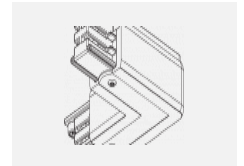

XTS34-2, black