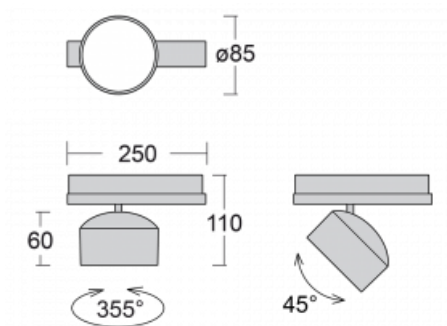

Leuchte

Drob

177-600S-10GGE/840, W

Die Form der schwenkbaren dimmbaren Trackleuchte erinnert ein wenig an OldtimerScheinwerfer. Sie enthält leuchtstarke LEDs mit einer Farbwiedergabe von $R_a > 80$ oder $R_a > 90$, einen transparenten Plexiglas- oder satinierten Diffusor. Die Leuchten verwenden Adapter für 3ph-Schienen Global Track. Aufgrund ihres minimalistischen Designs haben sie geringere Lichtströme, und eignen sich daher besser für kleinere Geschäfte mit niedrigeren Decken, wie Drogerien oder Apotheken. Sie können aber auch in Bars oder weniger formellen Empfangsbereichen zum Einsatz kommen.

Technische Zeichnung

Typ der Montage	Schienenleuchten
Typ der Ausstrahlung	Direkte
Form der Leuchte	Rundleuchte
Farbe der Leuchte	Weiss
Material	Aluminium
Lebensdauer	L80/B20 50 000 Stunden
Garantie	60 Monate
Beschreibung der Leuchte	Schienenleuchte
Abmessungen	ø 85 mm × 110 mm
Gewicht	0.45 kg
Lichtquelle	LED MODUL
Art der Optik	Reflektor
Lichtstrom	2300 lm ± 10 %
Farbtemperatur	4000 K Kalt weiss
Leuchtwirkungsgrad	138 lm/W
MacAdam Lichtquelle	3
Farbwiedergabeindex	80
Abstrahlwinkel	18°
UGR max. X=4H Y=8H, $\rho=70,50,20$	18.9