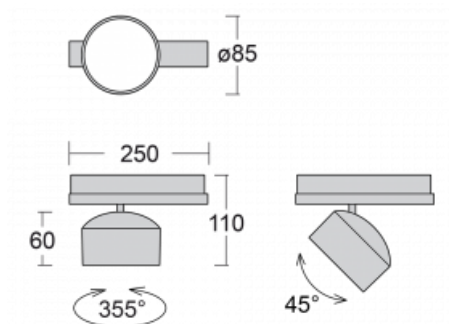

Leuchte

Drob-T

177-600S-10GGE/840, W

Die Form der schwenkbaren dimmbaren Trackleuchte erinnert ein wenig an OldtimerScheinwerfer. Sie enthält leuchtstarke LEDs mit einer Farbwiedergabe von $R_a > 80$ oder $R_a > 90$, einen transparenten Plexiglas- oder satinierten Diffusor. Die Leuchten verwenden Adapter für 3ph-Schienen Global Track. Aufgrund ihres minimalistischen Designs haben sie geringere Lichtströme, und eignen sich daher besser für kleinere Geschäfte mit niedrigeren Decken, wie Drogerien oder Apotheken. Sie können aber auch in Bars oder weniger formellen Empfangsbereichen zum Einsatz kommen.

Technische Zeichnung

Typ der Montage	Schienenleuchten
Typ der Ausstrahlung	Direkte
Form der Leuchte	Rundleuchte
Farbe der Leuchte	Weiss
Material	Aluminium
Lebensdauer	L80/B20 50 000 Stunden
Garantie	5 years
Beschreibung der Leuchte	Schienenleuchte
Abmessungen	ø 85 mm × 110 mm
Gewicht	0.45 kg
Lichtquelle	LED MODUL
Art der Optik	Reflektor
Lichtstrom*	2300 lm
Farbtemperatur	4000 K Kalt weiss
Leuchtwirkungsgrad	138 lm/W
MacAdam Lichtquelle	3
Farbwiedergabeindex	80
Abstrahlwinkel	18°
UGR max. X=4H Y=8H, $\rho=70,50,20$	18.9