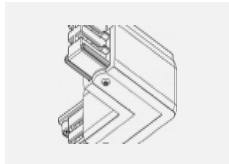

XTS34-3, white