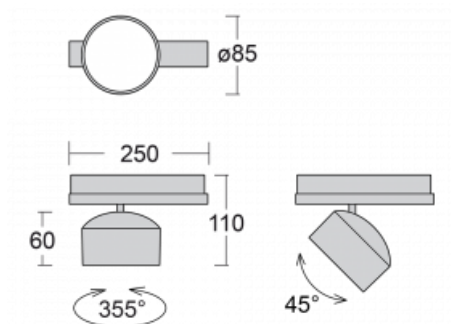

Leuchte

Drob-T

177-600S-10GGE/840, S

Die Form der schwenkbaren dimmbaren Trackleuchte erinnert ein wenig an OldtimerScheinwerfer. Sie enthält leuchtstarke LEDs mit einer Farbwiedergabe von $R_a > 80$ oder $R_a > 90$, einen transparenten Plexiglas- oder satinierten Diffusor. Die Leuchten verwenden Adapter für 3ph-Schienen Global Track. Aufgrund ihres minimalistischen Designs haben sie geringere Lichtströme, und eignen sich daher besser für kleinere Geschäfte mit niedrigeren Decken, wie Drogerien oder Apotheken. Sie können aber auch in Bars oder weniger formellen Empfangsbereichen zum Einsatz kommen.

Technische Zeichnung

Typ der Montage	Schienenleuchten
Typ der Ausstrahlung	Direkte
Form der Leuchte	Rundleuchte
Farbe der Leuchte	Silber
Material	Aluminium
Lebensdauer	L80/B20 50 000 Stunden
Garantie	60 Monate
Beschreibung der Leuchte	Schienenleuchte
Abmessungen	ø 85 mm × 110 mm
Gewicht	0.45 kg
Lichtquelle	LED MODUL
Art der Optik	Reflektor
Lichtstrom	2300 lm ± 10 %
Farbtemperatur	4000 K Kalt weiss
Leuchtwirkungsgrad	138 lm/W
Farbwiedergabeindex	80
Abstrahlwinkel	18°
UGR max. X=4H Y=8H, ρ=70,50,20	18.9
Leistungsaufnahme	16.7 W ± 10 %
Anschluss der Leuchte	EVG nicht dimmbar
Elektrische Spannung	220-240V
Frequenz	50/60Hz

 **CE IP 20**

Kurve

Zum Herunterladen

Montageanleitung

Fotografie

Zubehör

00-00300, N
 Seilaufhängung
 2000mm

00-00301, N
 Seilaufhängung
 4000mm