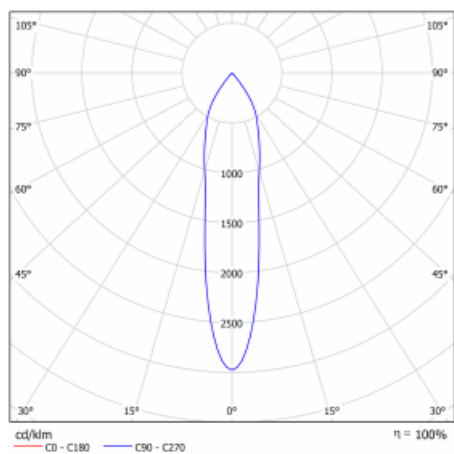

Leuchte

Drob

177-600S-10GGE/840, B

Die Form der schwenkbaren dimmbaren Trackleuchte erinnert ein wenig an OldtimerScheinwerfer. Sie enthält leuchtstarke LEDs mit einer Farbwiedergabe von $R_a > 80$ oder $R_a > 90$, einen transparenten Plexiglas- oder satinierten Diffusor. Die Leuchten verwenden Adapter für 3ph-Schienen Global Track. Aufgrund ihres minimalistischen Designs haben sie geringere Lichtströme, und eignen sich daher besser für kleinere Geschäfte mit niedrigeren Decken, wie Drogerien oder Apotheken. Sie können aber auch in Bars oder weniger formellen Empfangsbereichen zum Einsatz kommen.

Technische Zeichnung

Typ der Montage	Schienenleuchten
Typ der Ausstrahlung	Direkte
Form der Leuchte	Rundleuchte
Farbe der Leuchte	Schwarz
Material	Aluminium
Lebensdauer	L80/B20 50 000 Stunden
Garantie	60 Monate
Beschreibung der Leuchte	Schienenleuchte
Abmessungen	ø 85 mm × 110 mm
Gewicht	0.45 kg
Lichtquelle	LED MODUL
Art der Optik	Reflektor
Lichtstrom	2300 lm ± 10 %
Farbtemperatur	4000 K Kalt weiss
Leuchtwirkungsgrad	138 lm/W
MacAdam Lichtquelle	3
Farbwiedergabeindex	80
Abstrahlwinkel	18°
UGR max. X=4H Y=8H, $\theta=70,50,20$	18.9

Kurve

Leistungsaufnahme 16.7 W \pm 10 %

Anschluss der Leuchte EVG nicht dimmbar

Elektrische Spannung 220-240V

Frequenz 50/60Hz

☐ CE IP 20

Zum Herunterladen

Montageanleitung