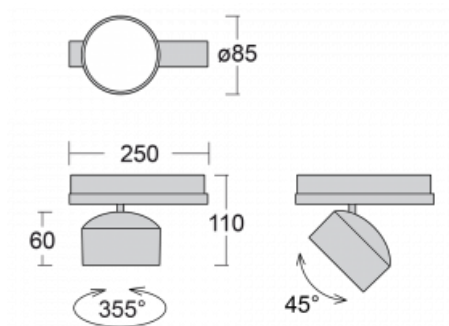

Leuchte

Drob

177-600S-10GGE/840, B

Die Form der schwenkbaren dimmbaren Trackleuchte erinnert ein wenig an OldtimerScheinwerfer. Sie enthält leuchtstarke LEDs mit einer Farbwiedergabe von $R_a > 80$ oder $R_a > 90$, einen transparenten Plexiglas- oder satinierten Diffusor. Die Leuchten verwenden Adapter für 3ph-Schienen Global Track. Aufgrund ihres minimalistischen Designs haben sie geringere Lichtströme, und eignen sich daher besser für kleinere Geschäfte mit niedrigeren Decken, wie Drogerien oder Apotheken. Sie können aber auch in Bars oder weniger formellen Empfangsbereichen zum Einsatz kommen.

Technische Zeichnung

Typ der Montage	Schienenleuchten
Typ der Ausstrahlung	Direkte
Form der Leuchte	Rundleuchte
Farbe der Leuchte	Schwarz
Material	Aluminium
Lebensdauer	L80/B20 50 000 Stunden
Garantie	60 Monate
Beschreibung der Leuchte	Schienenleuchte
Abmessungen	ø 85 mm × 110 mm
Gewicht	0.45 kg
Lichtquelle	LED MODUL
Art der Optik	Reflektor
Lichtstrom	2300 lm ± 10 %
Farbtemperatur	4000 K Kalt weiss
Leuchtwirkungsgrad	138 lm/W
MacAdam Lichtquelle	3
Farbwiedergabeindex	80
Abstrahlwinkel	18°
UGR max. X=4H Y=8H, $\theta=70,50,20$	18.9