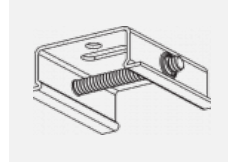

Fotografie

Zubehör

00-00300, N
 Seilaufhängung
 2000mm

00-00301, N
 Seilaufhängung
 4000mm

00-00302, N
 Seilaufhängung
 6000mm

00-00363, K
 Kabel 5x1,5 2000mm

00-00364, K
 Kabel 5x1,5 4000mm

00-00365, K
 Kabel 5x1,5 6000mm

00-00370, B
 Deckenkappe
 80x80x32mm

00-00370, S
 Deckenkappe
 80x80x32mm

00-00370, W
 Deckenkappe
 80x80x32mm

SKB10-1, grey

SKB10-2, black

SKB10-3, white

SKB12-1, grey

SKB12-2, black