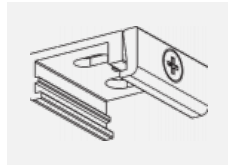

Fotografie

Zubehör

00-00300, N
 Seilaufhängung
 2000mm

00-00301, N
 Seilaufhängung
 4000mm

00-00302, N
 Seilaufhängung
 6000mm

00-00363, K
 Kabel 5x1,5 2000mm

00-00364, K
 Kabel 5x1,5 4000mm

00-00365, K
 Kabel 5x1,5 6000mm

00-00370, B
 Deckenkappe
 80x80x32mm

00-00370, S
 Deckenkappe
 80x80x32mm

00-00370, W
 Deckenkappe
 80x80x32mm

SKB10-1, grey

SKB10-2, black

SKB10-3, white

SKB12-1, grey

SKB12-2, black