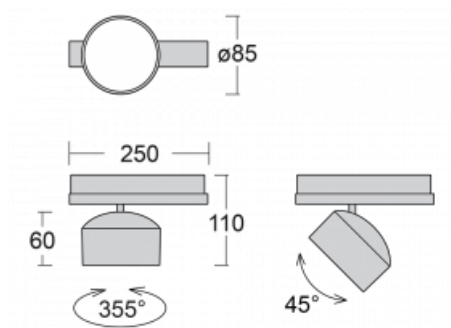

Leuchte

Drob

177-600S-10GGE/830, B

Die Form der schwenkbaren dimmbaren Trackleuchte erinnert ein wenig an OldtimerScheinwerfer. Sie enthält leuchtstarke LEDs mit einer Farbwiedergabe von $R_a > 80$ oder $R_a > 90$, einen transparenten Plexiglas- oder satinierten Diffusor. Die Leuchten verwenden Adapter für 3ph-Schienen Global Track. Aufgrund ihres minimalistischen Designs haben sie geringere Lichtströme, und eignen sich daher besser für kleinere Geschäfte mit niedrigeren Decken, wie Drogerien oder Apotheken. Sie können aber auch in Bars oder weniger formellen Empfangsbereichen zum Einsatz kommen.

Technische Zeichnung

Typ der Montage	Schienenleuchten
Typ der Ausstrahlung	Direkte
Form der Leuchte	Rundleuchte
Farbe der Leuchte	Schwarz
Material	Aluminium
Lebensdauer	L80/B20 50 000 Stunden
Garantie	60 Monate
Beschreibung der Leuchte	Schienenleuchte
Abmessungen	ø 85 mm × 110 mm
Gewicht	0.45 kg
Lichtquelle	LED MODUL
Art der Optik	Reflektor
Lichtstrom	2200 lm ± 10 %
Farbtemperatur	3000 K Warm weiss
Leuchtwirkungsgrad	132 lm/W
MacAdam Lichtquelle	3
Farbwiedergabeindex	80
Abstrahlwinkel	18°
UGR max. X=4H Y=8H, $\rho=70,50,20$	18.8