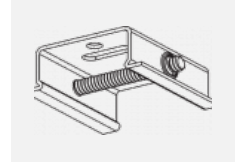

Fotografie

Zubehör

00-00300, N
 Seilaufhängung
 2000mm

00-00301, N
 Seilaufhängung
 4000mm

00-00302, N
 Seilaufhängung
 6000mm

00-00363, K
 Kabel 5x1,5 2000mm

00-00364, K
 Kabel 5x1,5 4000mm

00-00365, K
 Kabel 5x1,5 6000mm

00-00370, B
 Deckenkappe
 80x80x32mm

00-00370, S
 Deckenkappe
 80x80x32mm

00-00370, W
 Deckenkappe
 80x80x32mm

SKB10-1, grey

SKB10-2, black

SKB10-3, white

SKB12-1, grey

SKB12-2, black