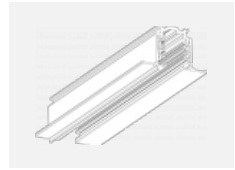

XTSCF6200-3, white