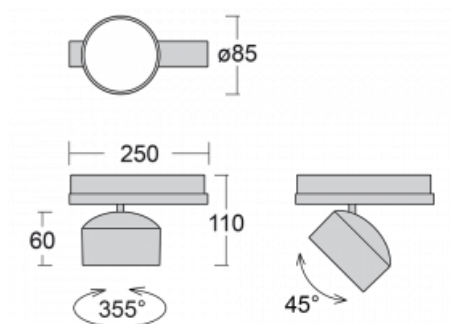

Leuchte

Drob

177-600S-10GGD/940, W

Die Form der schwenkbaren dimmbaren Trackleuchte erinnert ein wenig an OldtimerScheinwerfer. Sie enthält leuchtstarke LEDs mit einer Farbwiedergabe von $R_a > 80$ oder $R_a > 90$, einen transparenten Plexiglas- oder satinierten Diffusor. Die Leuchten verwenden Adapter für 3ph-Schienen Global Track. Aufgrund ihres minimalistischen Designs haben sie geringere Lichtströme, und eignen sich daher besser für kleinere Geschäfte mit niedrigeren Decken, wie Drogerien oder Apotheken. Sie können aber auch in Bars oder weniger formellen Empfangsbereichen zum Einsatz kommen.

Technische Zeichnung

Typ der Montage	Schienenleuchten
Typ der Ausstrahlung	Direkte
Form der Leuchte	Rundleuchte
Farbe der Leuchte	Weiss
Material	Aluminium
Lebensdauer	L80/B20 50 000 Stunden
Garantie	60 Monate
Beschreibung der Leuchte	Schienenleuchte
Abmessungen	ø 85 mm × 110 mm
Gewicht	0.5 kg
Lichtquelle	LED MODUL
Art der Optik	Reflektor
Lichtstrom	2000 lm ± 10 %
Farbtemperatur	4000 K Kalt weiss
Leuchtwirkungsgrad	120 lm/W
MacAdam Lichtquelle	3
Farbwiedergabeindex	90
Abstrahlwinkel	18°
UGR max. X=4H Y=8H, $\rho=70,50,20$	18.4