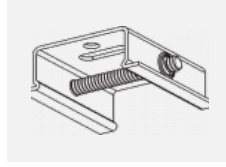

Montageanleitung

Fotografie

Zubehör

00-00300, N
Seilabhängung
2000mm

00-00301, N
Seilabhängung
4000mm

00-00302, N
Seilabhängung
6000mm

00-00363, K
Kabel 5x1,5 2000mm

00-00364, K
Kabel 5x1,5 4000mm

00-00365, K
Kabel 5x1,5 6000mm

00-00370, B
Deckenkappe
80x80x32mm

00-00370, S
Deckenkappe
80x80x32mm

00-00370, W
Deckenkappe
80x80x32mm

SKB10-1, grey

SKB10-2, black

SKB10-3, white

SKB12-1, grey