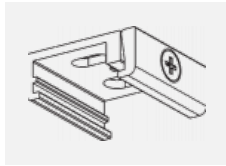

SKB12-3, white