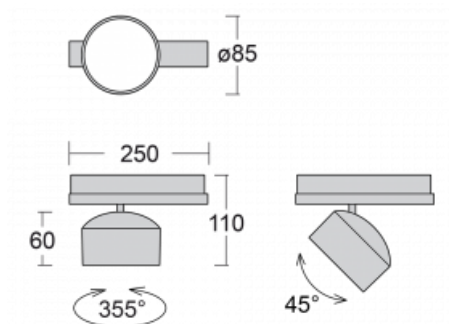

Leuchte

Drob-T

177-600S-10GGD/940, S

Die Form der schwenkbaren dimmbaren Trackleuchte erinnert ein wenig an OldtimerScheinwerfer. Sie enthält leuchtstarke LEDs mit einer Farbwiedergabe von $R_a > 80$ oder $R_a > 90$, einen transparenten Plexiglas- oder satinierten Diffusor. Die Leuchten verwenden Adapter für 3ph-Schienen Global Track. Aufgrund ihres minimalistischen Designs haben sie geringere Lichtströme, und eignen sich daher besser für kleinere Geschäfte mit niedrigeren Decken, wie Drogerien oder Apotheken. Sie können aber auch in Bars oder weniger formellen Empfangsbereichen zum Einsatz kommen.

Technische Zeichnung

| | |
|--|------------------------|
| Typ der Montage | Schienenleuchten |
| Typ der Ausstrahlung | Direkte |
| Form der Leuchte | Rundleuchte |
| Farbe der Leuchte | Silber |
| Material | Aluminium |
| Lebensdauer | L80/B20 50 000 Stunden |
| Garantie | 5 years |
| Beschreibung der Leuchte | Schienenleuchte |
| Abmessungen | ø 85 mm × 110 mm |
| Gewicht | 0.5 kg |
| Lichtquelle | LED MODUL |
| Art der Optik | Reflektor |
| Lichtstrom* | 2000 lm |
| Farbtemperatur | 4000 K Kalt weiss |
| Leuchtwirkungsgrad | 120 lm/W |
| MacAdam Lichtquelle | 3 |
| Farbwiedergabeindex | 90 |
| Abstrahlwinkel | 18° |
| UGR max. X=4H Y=8H, $\rho=70,50,20$ | 18.4 |

Montageanleitung

Fotografie

Zubehör

00-00300, N
Seilabhängung
2000mm

00-00301, N
Seilabhängung
4000mm

00-00302, N
Seilabhängung
6000mm

00-00363, K
Kabel 5x1,5 2000mm

00-00364, K
Kabel 5x1,5 4000mm