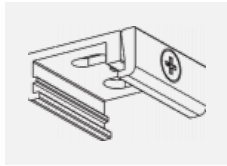

Montageanleitung

Fotografie

Zubehör

00-00300, N
Seilabhängung
2000mm

00-00301, N
Seilabhängung
4000mm

00-00302, N
Seilabhängung
6000mm

00-00363, K
Kabel 5x1,5 2000mm

00-00364, K
Kabel 5x1,5 4000mm

00-00365, K
Kabel 5x1,5 6000mm

00-00370, B
Deckenkappe
80x80x32mm

00-00370, S
Deckenkappe
80x80x32mm

00-00370, W
Deckenkappe
80x80x32mm

SKB10-1, grey

SKB10-2, black

SKB10-3, white

SKB12-1, grey