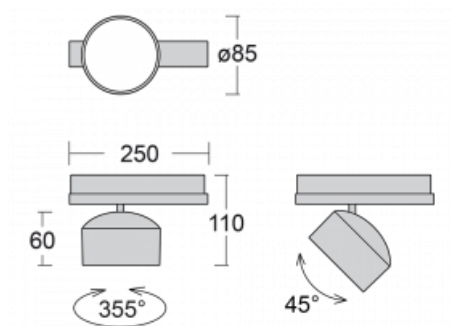

Leuchte

Drob-T

177-600S-10GGD/930, S

Die Form der schwenkbaren dimmbaren Trackleuchte erinnert ein wenig an OldtimerScheinwerfer. Sie enthält leuchtstarke LEDs mit einer Farbwiedergabe von $R_a > 80$ oder $R_a > 90$, einen transparenten Plexiglas- oder satinierten Diffusor. Die Leuchten verwenden Adapter für 3ph-Schienen Global Track. Aufgrund ihres minimalistischen Designs haben sie geringere Lichtströme, und eignen sich daher besser für kleinere Geschäfte mit niedrigeren Decken, wie Drogerien oder Apotheken. Sie können aber auch in Bars oder weniger formellen Empfangsbereichen zum Einsatz kommen.

Technische Zeichnung

Typ der Montage	Schienenleuchten
Typ der Ausstrahlung	Direkte
Form der Leuchte	Rundleuchte
Farbe der Leuchte	Silber
Material	Aluminium
Lebensdauer	L80/B20 50 000 Stunden
Garantie	5 years
Beschreibung der Leuchte	Schienenleuchte
Abmessungen	ø 85 mm × 110 mm
Gewicht	0.5 kg
Lichtquelle	LED MODUL
Art der Optik	Reflektor
Lichtstrom	1900 lm ± 10 %
Farbtemperatur	3000 K Warm weiss
Leuchtwirkungsgrad	114 lm/W
MacAdam Lichtquelle	3
Farbwiedergabeindex	90
Abstrahlwinkel	18°
UGR max. X=4H Y=8H, $\rho=70,50,20$	18.3