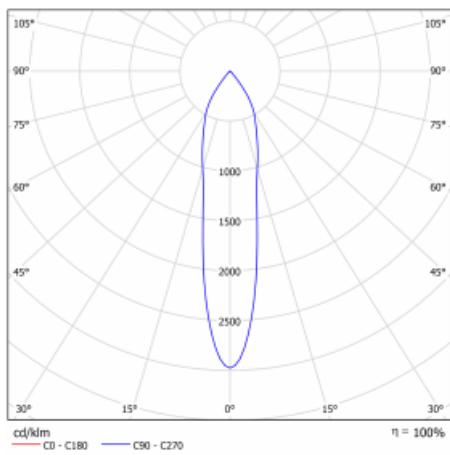

Kurve

Leistungsaufnahme* 16.7 W

Anschluss der Leuchte DALI

Elektrische Spannung 220-240V

Frequenz 50/60Hz

☐ CE IP 20

*±10 %