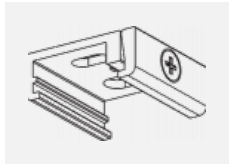

Montageanleitung

Fotografie

Zubehör

00-00300, N
 Seilaufhängung
 2000mm

00-00301, N
 Seilaufhängung
 4000mm

00-00302, N
 Seilaufhängung
 6000mm

00-00363, K
 Kabel 5x1,5 2000mm

00-00364, K
 Kabel 5x1,5 4000mm

00-00365, K
 Kabel 5x1,5 6000mm

00-00370, B
 Deckenkappe
 80x80x32mm

00-00370, S
 Deckenkappe
 80x80x32mm

00-00370, W
 Deckenkappe
 80x80x32mm

SKB10-1, grey

SKB10-2, black

SKB10-3, white

SKB12-1, grey