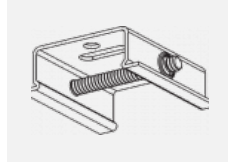

Montageanleitung

Fotografie

Zubehör

00-00300, N
 Seilaufhängung
 2000mm

00-00301, N
 Seilaufhängung
 4000mm

00-00302, N
 Seilaufhängung
 6000mm

00-00363, K
 Kabel 5x1,5 2000mm

00-00364, K
 Kabel 5x1,5 4000mm

00-00365, K
 Kabel 5x1,5 6000mm

00-00370, B
 Deckenkappe
 80x80x32mm

00-00370, S
 Deckenkappe
 80x80x32mm

00-00370, W
 Deckenkappe
 80x80x32mm

SKB10-1, grey

SKB10-2, black

SKB10-3, white

SKB12-1, grey