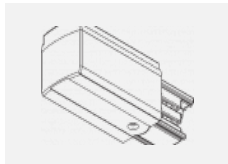

XTSC611-2, black