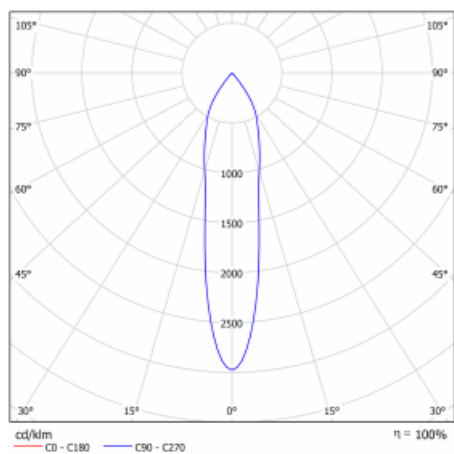

Kurve

Leistungsaufnahme* 16.7 W

Anschluss der Leuchte DALI

Elektrische Spannung 220-240V

Frequenz 50/60Hz

☐ CE IP 20

*±10 %