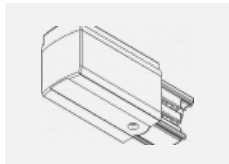

XTSC611-1, grey