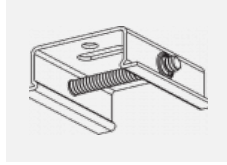

Montageanleitung

Fotografie

Zubehör

00-00300, N
 Seilaufhängung
 2000mm

00-00301, N
 Seilaufhängung
 4000mm

00-00302, N
 Seilaufhängung
 6000mm

00-00363, K
 Kabel 5x1,5 2000mm

00-00364, K
 Kabel 5x1,5 4000mm

00-00365, K
 Kabel 5x1,5 6000mm

00-00370, B
 Deckenkappe
 80x80x32mm

00-00370, S
 Deckenkappe
 80x80x32mm

00-00370, W
 Deckenkappe
 80x80x32mm

SKB10-1, grey

SKB10-2, black

SKB10-3, white

SKB12-1, grey