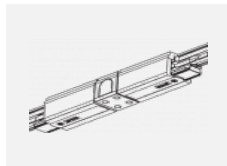

XTSC614-3, white