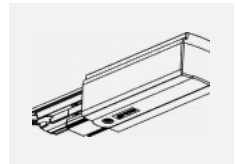

XTSC612-2, black