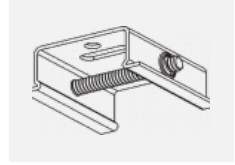

Montageanleitung

Fotografie

Zubehör

00-00300, N
 Seilaufhängung
 2000mm

00-00301, N
 Seilaufhängung
 4000mm

00-00302, N
 Seilaufhängung
 6000mm

00-00363, K
 Kabel 5x1,5 2000mm

00-00364, K
 Kabel 5x1,5 4000mm

00-00365, K
 Kabel 5x1,5 6000mm

00-00370, B
 Deckenkappe
 80x80x32mm

00-00370, S
 Deckenkappe
 80x80x32mm

00-00370, W
 Deckenkappe
 80x80x32mm

SKB10-1, grey

SKB10-2, black

SKB10-3, white

SKB12-1, grey