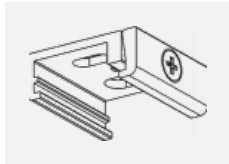

Montageanleitung

Fotografie

Zubehör

00-00300, N
 Seilaufhängung
 2000mm

00-00301, N
 Seilaufhängung
 4000mm

00-00302, N
 Seilaufhängung
 6000mm

00-00363, K
 Kabel 5x1,5 2000mm

00-00364, K
 Kabel 5x1,5 4000mm

00-00365, K
 Kabel 5x1,5 6000mm

00-00370, B
 Deckenkappe
 80x80x32mm

00-00370, S
 Deckenkappe
 80x80x32mm

00-00370, W
 Deckenkappe
 80x80x32mm

SKB10-1, grey

SKB10-2, black

SKB10-3, white

SKB12-1, grey