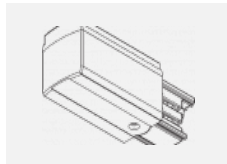

XTSC611-3, white