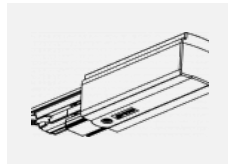

XTSC612-1, grey