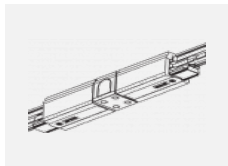

XTSC614-2, black