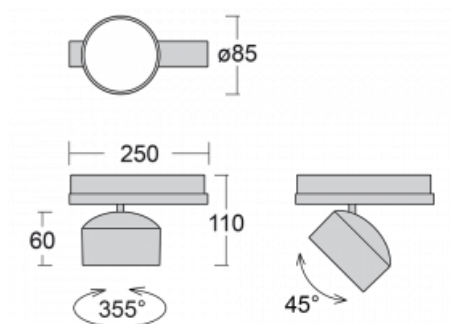

Leuchte

Drob-T

177-600S-10GGD/830, W

Die Form der schwenkbaren dimmbaren Trackleuchte erinnert ein wenig an OldtimerScheinwerfer. Sie enthält leuchtstarke LEDs mit einer Farbwiedergabe von $R_a > 80$ oder $R_a > 90$, einen transparenten Plexiglas- oder satinierten Diffusor. Die Leuchten verwenden Adapter für 3ph-Schienen Global Track. Aufgrund ihres minimalistischen Designs haben sie geringere Lichtströme, und eignen sich daher besser für kleinere Geschäfte mit niedrigeren Decken, wie Drogerien oder Apotheken. Sie können aber auch in Bars oder weniger formellen Empfangsbereichen zum Einsatz kommen.

Technische Zeichnung

| | |
|--|------------------------|
| Typ der Montage | Schienenleuchten |
| Typ der Ausstrahlung | Direkte |
| Form der Leuchte | Rundleuchte |
| Farbe der Leuchte | Weiss |
| Material | Aluminium |
| Lebensdauer | L80/B20 50 000 Stunden |
| Garantie | 5 years |
| Beschreibung der Leuchte | Schienenleuchte |
| Abmessungen | ø 85 mm × 110 mm |
| Gewicht | 0.5 kg |
| Lichtquelle | LED MODUL |
| Art der Optik | Reflektor |
| Lichtstrom* | 2200 lm |
| Farbtemperatur | 3000 K Warm weiss |
| Leuchtwirkungsgrad | 132 lm/W |
| MacAdam Lichtquelle | 3 |
| Farbwiedergabeindex | 80 |
| Abstrahlwinkel | 18° |
| UGR max. X=4H Y=8H, $\rho=70,50,20$ | 18.8 |