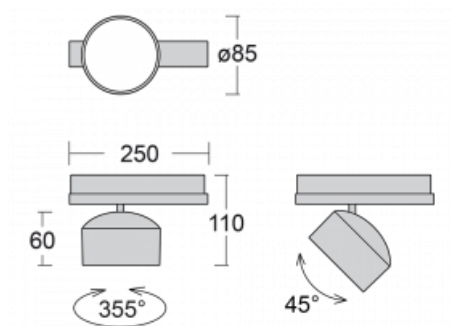

Leuchte

Drob-T

177-600S-10GGD/830, S

Die Form der schwenkbaren dimmbaren Trackleuchte erinnert ein wenig an OldtimerScheinwerfer. Sie enthält leuchtstarke LEDs mit einer Farbwiedergabe von $R_a > 80$ oder $R_a > 90$, einen transparenten Plexiglas- oder satinierten Diffusor. Die Leuchten verwenden Adapter für 3ph-Schienen Global Track. Aufgrund ihres minimalistischen Designs haben sie geringere Lichtströme, und eignen sich daher besser für kleinere Geschäfte mit niedrigeren Decken, wie Drogerien oder Apotheken. Sie können aber auch in Bars oder weniger formellen Empfangsbereichen zum Einsatz kommen.

Technische Zeichnung

Typ der Montage	Schienenleuchten
Typ der Ausstrahlung	Direkte
Form der Leuchte	Rundleuchte
Farbe der Leuchte	Silber
Material	Aluminium
Lebensdauer	L80/B20 50 000 Stunden
Garantie	60 Monate
Beschreibung der Leuchte	Schienenleuchte
Abmessungen	ø 85 mm × 110 mm
Gewicht	0.5 kg
Lichtquelle	LED MODUL
Art der Optik	Reflektor
Lichtstrom	2200 lm ± 10 %
Farbtemperatur	3000 K Warm weiss
Leuchtwirkungsgrad	132 lm/W
MacAdam Lichtquelle	3
Farbwiedergabeindex	80
Abstrahlwinkel	18°
UGR max. X=4H Y=8H, $\rho=70,50,20$	18.8