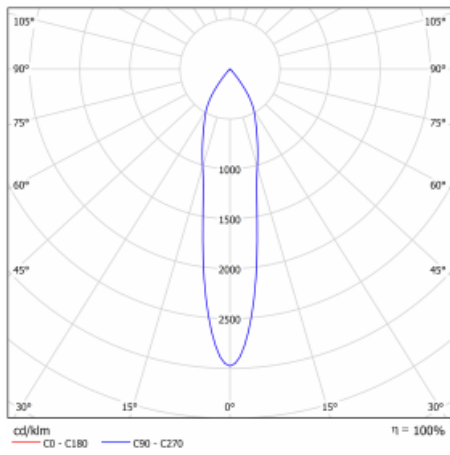

Kurve

Leistungsaufnahme 16.7 W ± 10 %

Anschluss der Leuchte DALI dimmbar

Elektrische Spannung 220-240V

Frequenz 50/60Hz

☐ CE IP 20