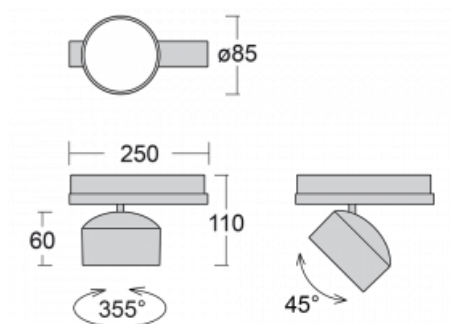

# Drob-T

177-600F-10GGE/940, W

Die Form der schwenkbaren dimmbaren Trackleuchte erinnert ein wenig an OldtimerScheinwerfer. Sie enthält leuchtstarke LEDs mit einer Farbwiedergabe von  $R_a > 80$  oder  $R_a > 90$ , einen transparenten Plexiglas- oder satinierten Diffusor. Die Leuchten verwenden Adapter für 3ph-Schienen Global Track. Aufgrund ihres minimalistischen Designs haben sie geringere Lichtströme, und eignen sich daher besser für kleinere Geschäfte mit niedrigeren Decken, wie Drogerien oder Apotheken. Sie können aber auch in Bars oder weniger formellen Empfangsbereichen zum Einsatz kommen.

## Technische Zeichnung

Typ der Montage	Schienenleuchten
Typ der Ausstrahlung	Direkte
Form der Leuchte	Rundleuchte
Farbe der Leuchte	Weiss
Material	Aluminium
Lebensdauer	L80/B20 50 000 Stunden
Garantie	5 years
Beschreibung der Leuchte	Schienenleuchte
Abmessungen	ø 85 mm × 110 mm
Gewicht	0.45 kg
Lichtquelle	LED MODUL
Art der Optik	Reflektor
Lichtstrom*	2000 lm
Farbtemperatur	4000 K Kalt weiss
Leuchtwirkungsgrad	120 lm/W
MacAdam Lichtquelle	3
Farbwiedergabeindex	90
Abstrahlwinkel	32°
UGR max. X=4H Y=8H, $\rho=70,50,20$	16.9